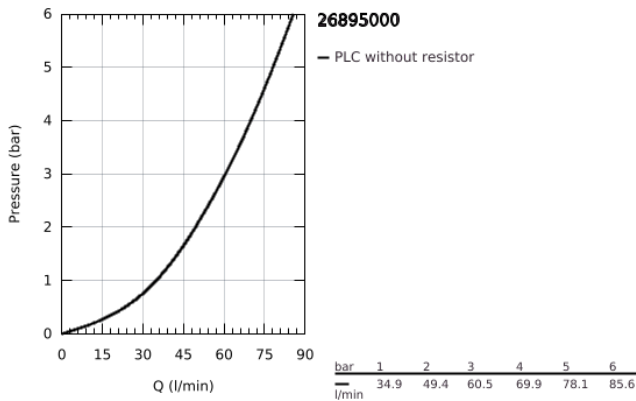

26 895 000 ΑΤΡΙΟ ΜΠΑΤΑΡΙΑ ΝΤΟΥΣ ΤΪΙΧΟΥ 1/2"

ΠΕΡΙΓΡΑΦΗ ΠΡΟΪΟΝΤΟΣ

- Χρώμα: chrome
- επίτοιχη
- κεραμική κεφαλή 1/2", 90°
- Φινίρισμα GROHE LongLife
- έξοδος ντους 1/2"
- ενσωματωμένες βαλβίδες αντεπιστροφής στην έξοδο του ντους 1/2"
- καλυμμένες ενώσεις σχήματος S
- προστασία κατά της ανάστροφης ροής
- without shower set
- με σταυροειδείς λαβές
- Περιλαμβάνονται δύο διαφορετικά σετ καπακιών. Ένα σετ με σήμανση "H" και "C", ένα σετ χωρίς σήμανση.

26 895 000 ΑΤΡΙΟ ΜΠΑΤΑΡΙΑ ΝΤΟΥΣ ΤΣΙΧΟΥ 1/2"

ΑΝΤΑΛΛΑΚΤΙΚΑ , Οκτωβρίου 2021 – τώρα

- 1: Pair of handles (Αριθμός ανταλλακτικού 48406000)
- 2: Κεραμικός μηχανισμός 1/2" (Αριθμός ανταλλακτικού 45883000)
- 2.1: O-Ρινγκ Ø18,2 x Ø1,7 (Αριθμός ανταλλακτικού 0392400M)
- 3: Βαλβίδα αντεπιστροφής (Αριθμός ανταλλακτικού 08565000)
- 4: Κεραμικός μηχανισμός 1/2" (Αριθμός ανταλλακτικού 45882000)
- 4.1: O-Ρινγκ Ø18,2 x Ø1,7 (Αριθμός ανταλλακτικού 0392400M)