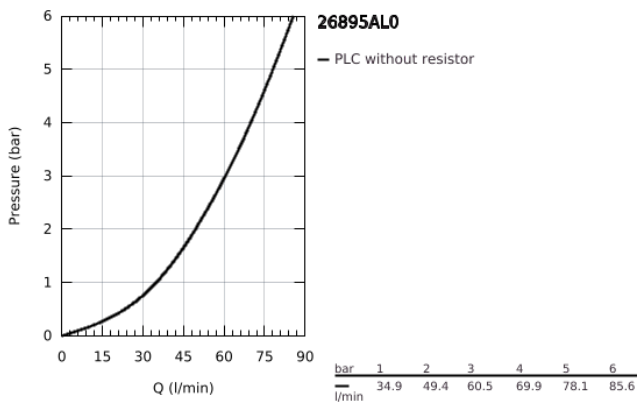

26 895 AL0 ΑΤΡΙΟ ΜΠΑΤΑΡΙΑ ΝΤΟΥΣ ΤΟΙΧΟΥ 1/2"

ΠΕΡΙΓΡΑΦΗ ΠΡΟΪΟΝΤΟΣ

- Χρώμα: brushed hard graphite
- επίτοιχη
- κεραμική κεφαλή 1/2", 90°
- Φινίρισμα GROHE LongLife
- έξοδος ντους 1/2"
- ενσωματωμένες βαλβίδες αντεπιστροφής στην έξοδο του ντους 1/2"
- καλυμμένες ενώσεις σχήματος S
- προστασία κατά της ανάστροφης ροής
- without shower set
- με σταυροειδείς λαβές
- Περιλαμβάνονται δύο διαφορετικά σετ καπακιών. Ένα σετ με σήμανση "H" και "C", ένα σετ χωρίς σήμανση.

26 895 AL0 ΑΤΡΙΟ ΜΠΑΤΑΡΙΑ ΝΤΟΥΣ ΤΪΙΧΟΥ 1/2"

ΑΝΤΑΛΛΑΚΤΙΚΑ , Οκτωβρίου 2021 – τώρα

- 1: Pair of handles (Αριθμός ανταλλακτικού 48406AL0)
- 2: Κεραμικός μηχανισμός 1/2" (Αριθμός ανταλλακτικού 45883000)
- 2.1: Ο-Ρινγκ Ø18,2 x Ø1,7 (Αριθμός ανταλλακτικού 0392400M)
- 3: Βαλβίδα αντεπιστροφής (Αριθμός ανταλλακτικού 08565000)
- 4: Κεραμικός μηχανισμός 1/2" (Αριθμός ανταλλακτικού 45882000)
- 4.1: Ο-Ρινγκ Ø18,2 x Ø1,7 (Αριθμός ανταλλακτικού 0392400M)