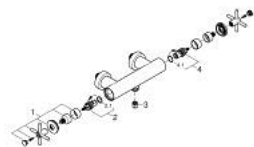

26 895 DA0 ΑΤΡΙΟ ΜΠΑΤΑΡΙΑ ΝΤΟΥΣ ΤΟΙΧΟΥ 1/2"

ΑΝΤΑΛΛΑΚΤΙΚΑ , Οκτωβρίου 2021 – τώρα

- 1: Pair of handles (Αριθμός ανταλλακτικού 48406DA0)
- 2: Κεραμικός μηχανισμός 1/2" (Αριθμός ανταλλακτικού 45883000)
- 2.1: O-Ριγκ $\varnothing 18,2 \times \varnothing 1,7$ (Αριθμός ανταλλακτικού 0392400M)
- 3: Βαλβίδα αντεπιστροφής (Αριθμός ανταλλακτικού 08565000)
- 4: Κεραμικός μηχανισμός 1/2" (Αριθμός ανταλλακτικού 45882000)
- 4.1: O-Ριγκ $\varnothing 18,2 \times \varnothing 1,7$ (Αριθμός ανταλλακτικού 0392400M)