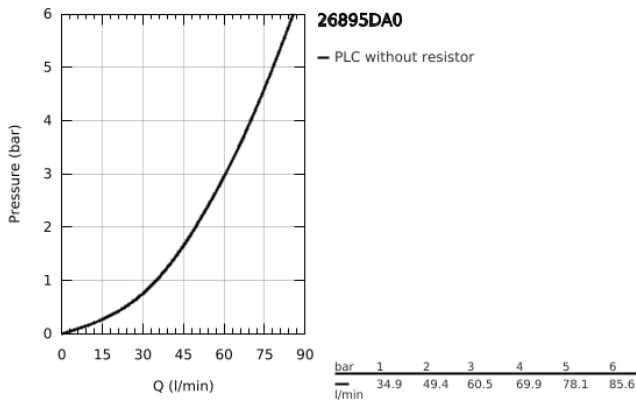

## 26 895 DA0 ΑΤΡΙΟ ΜΠΑΤΑΡΙΑ ΝΤΟΥΣ ΤΟΙΧΟΥ 1/2"

### ΠΕΡΙΓΡΑΦΗ ΠΡΟΪΟΝΤΟΣ

- Χρώμα: warm sunset
- επίτοιχη
- κεραμική κεφαλή 1/2", 90°
- Φινίρισμα GROHE LongLife
- έξοδος ντους 1/2"
- ενσωματωμένες βαλβίδες αντεπιστροφής στην έξοδο του ντους 1/2"
- καλυμμένες ενώσεις σχήματος S
- προστασία κατά της ανάστροφης ροής
- without shower set
- με σταυροειδείς λαβές
- Περιλαμβάνονται δύο διαφορετικά σετ καπακιών. Ένα σετ με σήμανση "H" και "C", ένα σετ χωρίς σήμανση.