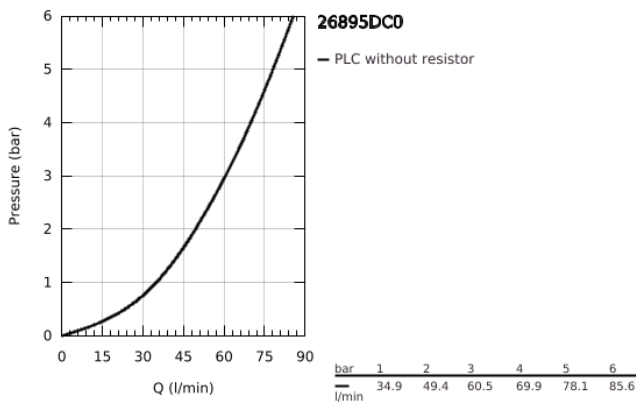

26 895 DC0 ΑΤΡΙΟ ΜΠΑΤΑΡΙΑ ΝΤΟΥΣ ΤΟΙΧΟΥ 1/2"

ΠΕΡΙΓΡΑΦΗ ΠΡΟΪΟΝΤΟΣ

- Χρώμα: supersteel
- επίτοιχη
- κεραμική κεφαλή 1/2", 90°
- Φινιρίσμα GROHE LongLife
- έξοδος ντους 1/2"
- ενσωματωμένες βαλβίδες αντεπιστροφής στην έξοδο του ντους 1/2"
- καλυμμένες ενώσεις σχήματος S
- προστασία κατά της ανάστροφης ροής
- without shower set
- με σταυροειδείς λαβές
- Περιλαμβάνονται δύο διαφορετικά σετ καπακιών. Ένα σετ με σήμανση "H" και "C", ένα σετ χωρίς σήμανση.

26 895 DC0 ΑΤΡΙΟ ΜΠΑΤΑΡΙΑ ΝΤΟΥΣ ΤΣΙΧΟΥ 1/2"

ΑΝΤΑΛΛΑΚΤΙΚΑ , Οκτωβρίου 2021 – τώρα

- 1: Pair of handles (Αριθμός ανταλλακτικού 48406DC0)
- 2: Κεραμικός μηχανισμός 1/2" (Αριθμός ανταλλακτικού 45883000)
- 2.1: O-Ρινγκ Ø18,2 x Ø1,7 (Αριθμός ανταλλακτικού 0392400M)
- 3: Βαλβίδα αντεπιστροφής (Αριθμός ανταλλακτικού 08565000)
- 4: Κεραμικός μηχανισμός 1/2" (Αριθμός ανταλλακτικού 45882000)
- 4.1: O-Ρινγκ Ø18,2 x Ø1,7 (Αριθμός ανταλλακτικού 0392400M)