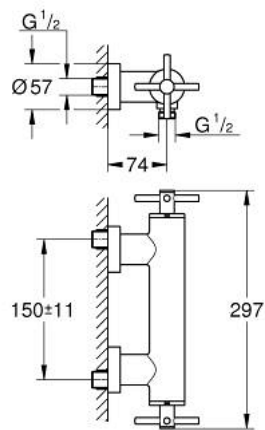

26 895 DL0 ΑΤΡΙΟ ΜΠΑΤΑΡΙΑ ΝΤΟΥΣ ΤΟΙΧΟΥ 1/2"

ΠΕΡΙΓΡΑΦΗ ΠΡΟΪΟΝΤΟΣ

- Χρώμα: brushed warm sunset
- επίτοιχη
- κεραμική κεφαλή 1/2", 90°
- Φινίρισμα GROHE LongLife
- έξοδος ντους 1/2"
- ενσωματωμένες βαλβίδες αντεπιστροφής στην έξοδο του ντους 1/2"
- καλυμμένες ενώσεις σχήματος S
- προστασία κατά της ανάστροφης ροής
- without shower set
- με σταυροειδείς λαβές
- Περιλαμβάνονται δύο διαφορετικά σετ καπακιών. Ένα σετ με σήμανση "H" και "C", ένα σετ χωρίς σήμανση.

26 895 DL0 ΑΤΡΙΟ ΜΠΑΤΑΡΙΑ ΝΤΟΥΣ ΤΪΧΟΥ 1/2"

ΑΝΤΑΛΛΑΚΤΙΚΑ , Νοεμβρίου 2022 – τώρα

- 1: Pair of handles (Αριθμός ανταλλακτικού 48406DL0)
- 2: Κεραμικός μηχανισμός 1/2" (Αριθμός ανταλλακτικού 45883000)
- 2.1: Ο-Ρινγκ Ø18,2 x Ø1,7 (Αριθμός ανταλλακτικού 0392400M)
- 3: Βαλβίδα αντεπιστροφής (Αριθμός ανταλλακτικού 08565000)
- 4: Κεραμικός μηχανισμός 1/2" (Αριθμός ανταλλακτικού 45882000)
- 4.1: Ο-Ρινγκ Ø18,2 x Ø1,7 (Αριθμός ανταλλακτικού 0392400M)