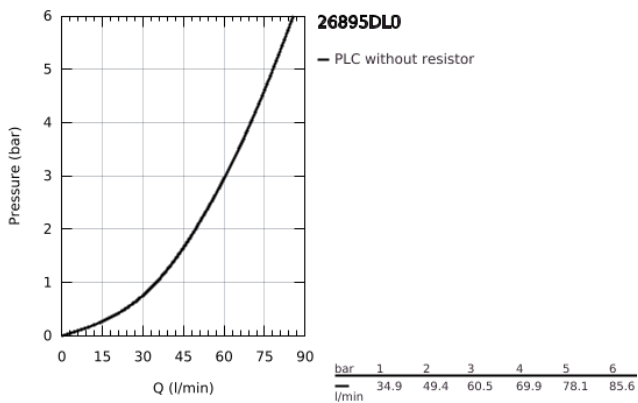

26 895 DL0 ΑΤΡΙΟ ΜΠΑΤΑΡΙΑ ΝΤΟΥΣ ΤΟΙΧΟΥ 1/2"

ΠΕΡΙΓΡΑΦΗ ΠΡΟΪΟΝΤΟΣ

- Χρώμα: brushed warm sunset
- επίτοιχη
- κεραμική κεφαλή 1/2", 90°
- Φινίρισμα GROHE LongLife
- έξοδος ντους 1/2"
- ενσωματωμένες βαλβίδες αντεπιστροφής στην έξοδο του ντους 1/2"
- καλυμμένες ενώσεις σχήματος S
- προστασία κατά της ανάστροφης ροής
- without shower set
- με σταυροειδείς λαβές
- Περιλαμβάνονται δύο διαφορετικά σετ καπακιών. Ένα σετ με σήμανση "H" και "C", ένα σετ χωρίς σήμανση.

26 895 DL0 ΑΤΡΙΟ ΜΠΑΤΑΡΙΑ ΝΤΟΥΣ ΤΪΧΟΥ 1/2"

ΑΝΤΑΛΛΑΚΤΙΚΑ , Νοεμβρίου 2022 – τώρα

- 1: Pair of handles (Αριθμός ανταλλακτικού 48406DL0)
- 2: Κεραμικός μηχανισμός 1/2" (Αριθμός ανταλλακτικού 45883000)
- 2.1: Ο-Ρινγκ Ø18,2 x Ø1,7 (Αριθμός ανταλλακτικού 0392400M)
- 3: Βαλβίδα αντεπιστροφής (Αριθμός ανταλλακτικού 08565000)
- 4: Κεραμικός μηχανισμός 1/2" (Αριθμός ανταλλακτικού 45882000)
- 4.1: Ο-Ρινγκ Ø18,2 x Ø1,7 (Αριθμός ανταλλακτικού 0392400M)