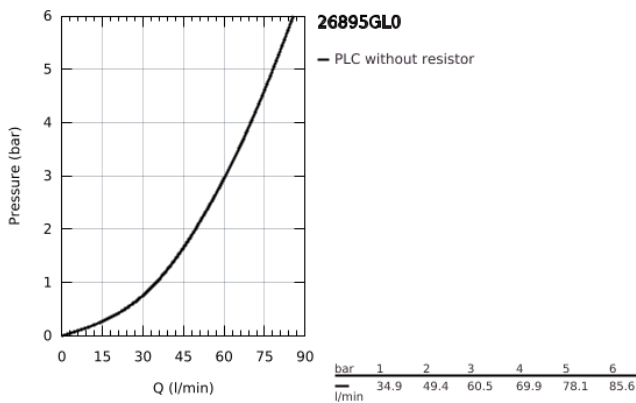

26 895 GL0 ΑΤΡΙΟ ΜΠΑΤΑΡΙΑ ΝΤΟΥΣ ΤΟΙΧΟΥ 1/2"

ΠΕΡΙΓΡΑΦΗ ΠΡΟΪΟΝΤΟΣ

- Χρώμα: cool sunrise
- επίτοιχη
- κεραμική κεφαλή 1/2", 90°
- Φινίρισμα GROHE LongLife
- έξοδος ντους 1/2"
- ενσωματωμένες βαλβίδες αντεπιστροφής στην έξοδο του ντους 1/2"
- καλυμμένες ενώσεις σχήματος S
- προστασία κατά της ανάστροφης ροής
- without shower set
- με σταυροειδείς λαβές
- Περιλαμβάνονται δύο διαφορετικά σετ καπακιών. Ένα σετ με σήμανση "H" και "C", ένα σετ χωρίς σήμανση.

26 895 GL0 ΑΤΡΙΟ ΜΠΑΤΑΡΙΑ ΝΤΟΥΣ ΤΟΙΧΟΥ 1/2"

ΑΝΤΑΛΛΑΚΤΙΚΑ , Οκτωβρίου 2021 – τώρα

- 1: Pair of handles (Αριθμός ανταλλακτικού 48406GL0)
- 2: Κεραμικός μηχανισμός 1/2" (Αριθμός ανταλλακτικού 45883000)
- 2.1: O-Ρινγκ Ø18,2 x Ø1,7 (Αριθμός ανταλλακτικού 0392400M)
- 3: Βαλβίδα αντεπιστροφής (Αριθμός ανταλλακτικού 08565000)
- 4: Κεραμικός μηχανισμός 1/2" (Αριθμός ανταλλακτικού 45882000)
- 4.1: O-Ρινγκ Ø18,2 x Ø1,7 (Αριθμός ανταλλακτικού 0392400M)