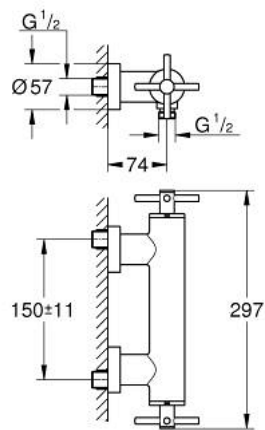

26 895 GL0 ΑΤΡΙΟ ΜΠΑΤΑΡΙΑ ΝΤΟΥΣ ΤΟΙΧΟΥ 1/2"

ΠΕΡΙΓΡΑΦΗ ΠΡΟΪΟΝΤΟΣ

- Χρώμα: cool sunrise
- επίτοιχη
- κεραμική κεφαλή 1/2", 90°
- Φινίρισμα GROHE LongLife
- έξοδος ντους 1/2"
- ενσωματωμένες βαλβίδες αντεπιστροφής στην έξοδο του ντους 1/2"
- καλυμμένες ενώσεις σχήματος S
- προστασία κατά της ανάστροφης ροής
- without shower set
- με σταυροειδείς λαβές
- Περιλαμβάνονται δύο διαφορετικά σετ καπακιών. Ένα σετ με σήμανση "H" και "C", ένα σετ χωρίς σήμανση.

26 895 GL0 ΑΤΡΙΟ ΜΠΑΤΑΡΙΑ ΝΤΟΥΣ ΤΟΙΧΟΥ 1/2"

ΑΝΤΑΛΛΑΚΤΙΚΑ , Οκτωβρίου 2021 – τώρα

- 1: Pair of handles (Αριθμός ανταλλακτικού 48406GL0)
- 2: Κεραμικός μηχανισμός 1/2" (Αριθμός ανταλλακτικού 45883000)
- 2.1: O-Ρινγκ Ø18,2 x Ø1,7 (Αριθμός ανταλλακτικού 0392400M)
- 3: Βαλβίδα αντεπιστροφής (Αριθμός ανταλλακτικού 08565000)
- 4: Κεραμικός μηχανισμός 1/2" (Αριθμός ανταλλακτικού 45882000)
- 4.1: O-Ρινγκ Ø18,2 x Ø1,7 (Αριθμός ανταλλακτικού 0392400M)