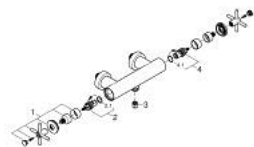

26 895 GN0 ΑΤΡΙΟ ΜΠΑΤΑΡΙΑ ΝΤΟΥΣ ΤΣΙΧΟΥ 1/2"

ΠΕΡΙΓΡΑΦΗ ΠΡΟΪΟΝΤΟΣ

- Χρώμα: brushed cool sunrise
- επίτοιχη
- κεραμική κεφαλή 1/2", 90°
- Φινίρισμα GROHE LongLife
- έξοδος ντους 1/2"
- ενσωματωμένες βαλβίδες αντεπιστροφής στην έξοδο του ντους 1/2"
- καλυμμένες ενώσεις σχήματος S
- προστασία κατά της ανάστροφης ροής
- without shower set
- με σταυροειδείς λαβές
- Περιλαμβάνονται δύο διαφορετικά σετ καπακιών. Ένα σετ με σήμανση "H" και "C", ένα σετ χωρίς σήμανση.

26 895 GN0 ΑΤΡΙΟ ΜΠΑΤΑΡΙΑ ΝΤΟΥΣ ΤΣΙΧΟΥ 1/2"

ΑΝΤΑΛΛΑΚΤΙΚΑ , Οκτωβρίου 2021 – τώρα

- 1: Pair of handles (Αριθμός ανταλλακτικού 48406GN0)
- 2: Κεραμικός μηχανισμός 1/2" (Αριθμός ανταλλακτικού 45883000)
- 2.1: O-Ρινγκ Ø18,2 x Ø1,7 (Αριθμός ανταλλακτικού 0392400M)
- 3: Βαλβίδα αντεπιστροφής (Αριθμός ανταλλακτικού 08565000)
- 4: Κεραμικός μηχανισμός 1/2" (Αριθμός ανταλλακτικού 45882000)
- 4.1: O-Ρινγκ Ø18,2 x Ø1,7 (Αριθμός ανταλλακτικού 0392400M)