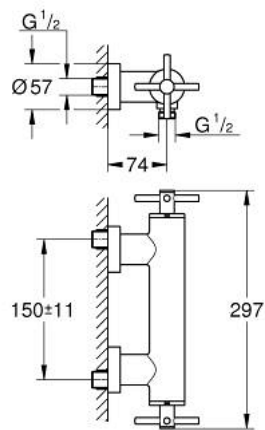

26 895 GN0 ΑΤΡΙΟ ΜΠΑΤΑΡΙΑ ΝΤΟΥΣ ΤΣΙΧΟΥ 1/2"

ΠΕΡΙΓΡΑΦΗ ΠΡΟΪΟΝΤΟΣ

- Χρώμα: brushed cool sunrise
- επίτοιχη
- κεραμική κεφαλή 1/2", 90°
- Φινίρισμα GROHE LongLife
- έξοδος ντους 1/2"
- ενσωματωμένες βαλβίδες αντεπιστροφής στην έξοδο του ντους 1/2"
- καλυμμένες ενώσεις σχήματος S
- προστασία κατά της ανάστροφης ροής
- without shower set
- με σταυροειδείς λαβές
- Περιλαμβάνονται δύο διαφορετικά σετ καπακιών. Ένα σετ με σήμανση "H" και "C", ένα σετ χωρίς σήμανση.

26 895 GN0 ΑΤΡΙΟ ΜΠΑΤΑΡΙΑ ΝΤΟΥΣ ΤΣΙΧΟΥ 1/2"

ΑΝΤΑΛΛΑΚΤΙΚΑ , Οκτωβρίου 2021 – τώρα

- 1: Pair of handles (Αριθμός ανταλλακτικού 48406GN0)
- 2: Κεραμικός μηχανισμός 1/2" (Αριθμός ανταλλακτικού 45883000)
- 2.1: O-Ρινγκ Ø18,2 x Ø1,7 (Αριθμός ανταλλακτικού 0392400M)
- 3: Βαλβίδα αντεπιστροφής (Αριθμός ανταλλακτικού 08565000)
- 4: Κεραμικός μηχανισμός 1/2" (Αριθμός ανταλλακτικού 45882000)
- 4.1: O-Ρινγκ Ø18,2 x Ø1,7 (Αριθμός ανταλλακτικού 0392400M)