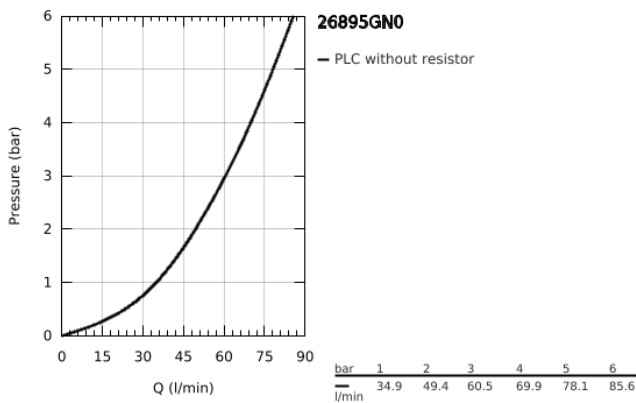

26 895 GN0 ΑΤΡΙΟ ΜΠΑΤΑΡΙΑ ΝΤΟΥΣ ΤΣΙΧΟΥ 1/2"

ΠΕΡΙΓΡΑΦΗ ΠΡΟΪΟΝΤΟΣ

- Χρώμα: brushed cool sunrise
- επίτοιχη
- κεραμική κεφαλή 1/2", 90°
- Φινίρισμα GROHE LongLife
- έξοδος ντους 1/2"
- ενσωματωμένες βαλβίδες αντεπιστροφής στην έξοδο του ντους 1/2"
- καλυμμένες ενώσεις σχήματος S
- προστασία κατά της ανάστροφης ροής
- without shower set
- με σταυροειδείς λαβές
- Περιλαμβάνονται δύο διαφορετικά σετ καπακιών. Ένα σετ με σήμανση "H" και "C", ένα σετ χωρίς σήμανση.

26 895 GN0 ΑΤΡΙΟ ΜΠΑΤΑΡΙΑ ΝΤΟΥΣ ΤΣΙΧΟΥ 1/2"

ΑΝΤΑΛΛΑΚΤΙΚΑ , Οκτωβρίου 2021 – τώρα

- 1: Pair of handles (Αριθμός ανταλλακτικού 48406GN0)
- 2: Κεραμικός μηχανισμός 1/2" (Αριθμός ανταλλακτικού 45883000)
- 2.1: O-Ρινγκ Ø18,2 x Ø1,7 (Αριθμός ανταλλακτικού 0392400M)
- 3: Βαλβίδα αντεπιστροφής (Αριθμός ανταλλακτικού 08565000)
- 4: Κεραμικός μηχανισμός 1/2" (Αριθμός ανταλλακτικού 45882000)
- 4.1: O-Ρινγκ Ø18,2 x Ø1,7 (Αριθμός ανταλλακτικού 0392400M)