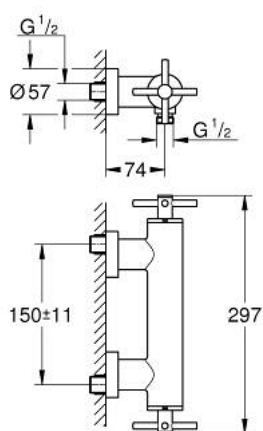

26 895 MG0 ΑΤΡΙΟ ΜΠΑΤΑΡΙΑ ΝΤΟΥΣ ΤΪΙΧΟΥ 1/2"

ΠΕΡΙΓΡΑΦΗ ΠΡΟΪΟΝΤΟΣ

- Χρώμα: satin graphite
- επίτοιχη
- κεραμική κεφαλή 1/2", 90°
- Φινίρισμα GROHE LongLife
- έξοδος ντους 1/2"
- ενσωματωμένες βαλβίδες αντεπιστροφής στην έξοδο του ντους 1/2"
- καλυμμένες ενώσεις σχήματος S
- προστασία κατά της ανάστροφης ροής
- without shower set
- με σταυροειδείς λαβές
- Περιλαμβάνονται δύο διαφορετικά σετ καπακιών. Ένα σετ με σήμανση "H" και "C", ένα σετ χωρίς σήμανση.

26 895 MG0 ΑΤΡΙΟ ΜΠΑΤΑΡΙΑ ΝΤΟΥΣ ΤΣΙΧΟΥ 1/2"

ΑΝΤΑΛΛΑΚΤΙΚΑ , Οκτωβρίου 2022 – τώρα

- 1: Pair of handles (Αριθμός ανταλλακτικού 48406MG0)
- 2: Κεραμικός μηχανισμός 1/2" (Αριθμός ανταλλακτικού 45883000)
- 2.1: O-Ρινγκ Ø18,2 x Ø1,7 (Αριθμός ανταλλακτικού 0392400M)
- 3: Βαλβίδα αντεπιστροφής (Αριθμός ανταλλακτικού 08565000)
- 4: Κεραμικός μηχανισμός 1/2" (Αριθμός ανταλλακτικού 45882000)
- 4.1: O-Ρινγκ Ø18,2 x Ø1,7 (Αριθμός ανταλλακτικού 0392400M)