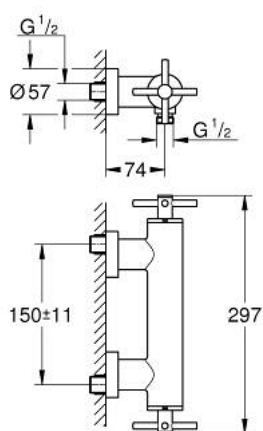

26 895 MS0 ΑΤΡΙΟ ΜΠΑΤΑΡΙΑ ΝΤΟΥΣ ΤΣΙΧΟΥ 1/2"

ΠΕΡΙΓΡΑΦΗ ΠΡΟΪΟΝΤΟΣ

- Χρώμα: satin steel
- επίτοιχη
- κεραμική κεφαλή 1/2", 90°
- Φινίρισμα GROHE LongLife
- έξοδος ντους 1/2"
- ενσωματωμένες βαλβίδες αντεπιστροφής στην έξοδο του ντους 1/2"
- καλυμμένες ενώσεις σχήματος S
- προστασία κατά της ανάστροφης ροής
- without shower set
- με σταυροειδείς λαβές
- Περιλαμβάνονται δύο διαφορετικά σετ καπακιών. Ένα σετ με σήμανση "H" και "C", ένα σετ χωρίς σήμανση.

26 895 MS0 ΑΤΡΙΟ ΜΠΑΤΑΡΙΑ ΝΤΟΥΣ ΤΣΙΧΟΥ 1/2"

ΑΝΤΑΛΛΑΚΤΙΚΑ , Οκτωβρίου 2022 – τώρα

- 1: Pair of handles (Αριθμός ανταλλακτικού 48406MS0)
- 2: Κεραμικός μηχανισμός 1/2" (Αριθμός ανταλλακτικού 45883000)
- 2.1: Ο-Ρινγκ Ø18,2 x Ø1,7 (Αριθμός ανταλλακτικού 0392400M)
- 3: Βαλβίδα αντεπιστροφής (Αριθμός ανταλλακτικού 08565000)
- 4: Κεραμικός μηχανισμός 1/2" (Αριθμός ανταλλακτικού 45882000)
- 4.1: Ο-Ρινγκ Ø18,2 x Ø1,7 (Αριθμός ανταλλακτικού 0392400M)