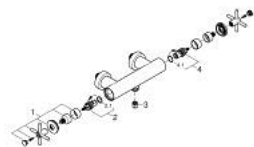

26 895 MS0 ΑΤΡΙΟ ΜΠΑΤΑΡΙΑ ΝΤΟΥΣ ΤΣΙΧΟΥ 1/2"

ΠΕΡΙΓΡΑΦΗ ΠΡΟΪΟΝΤΟΣ

- Χρώμα: satin steel
- επίτοιχη
- κεραμική κεφαλή 1/2", 90°
- Φινίρισμα GROHE LongLife
- έξοδος ντους 1/2"
- ενσωματωμένες βαλβίδες αντεπιστροφής στην έξοδο του ντους 1/2"
- καλυμμένες ενώσεις σχήματος S
- προστασία κατά της ανάστροφης ροής
- without shower set
- με σταυροειδείς λαβές
- Περιλαμβάνονται δύο διαφορετικά σετ καπακιών. Ένα σετ με σήμανση "H" και "C", ένα σετ χωρίς σήμανση.

26 895 MS0 ΑΤΡΙΟ ΜΠΑΤΑΡΙΑ ΝΤΟΥΣ ΤΣΙΧΟΥ 1/2"

ΑΝΤΑΛΛΑΚΤΙΚΑ , Οκτωβρίου 2022 – τώρα

- 1: Pair of handles (Αριθμός ανταλλακτικού 48406MS0)
- 2: Κεραμικός μηχανισμός 1/2" (Αριθμός ανταλλακτικού 45883000)
- 2.1: Ο-Ρινγκ Ø18,2 x Ø1,7 (Αριθμός ανταλλακτικού 0392400M)
- 3: Βαλβίδα αντεπιστροφής (Αριθμός ανταλλακτικού 08565000)
- 4: Κεραμικός μηχανισμός 1/2" (Αριθμός ανταλλακτικού 45882000)
- 4.1: Ο-Ρινγκ Ø18,2 x Ø1,7 (Αριθμός ανταλλακτικού 0392400M)