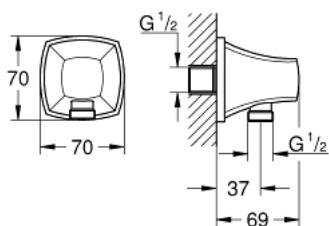

## 26 897 IG0 GRANDERA ΕΝΤΟΙΧΙΖΟΜΕΝΗ ΠΑΡΟΧΗ

### ΠΕΡΙΓΡΑΦΗ ΠΡΟΪΟΝΤΟΣ

- Χρώμα: chrome/gold
- material: metal
- αρσενικό σπείρωμα
- προστασία κατά της ανάστροφης ροής
- Φινίρισμα GROHE LongLife

## 26 897 IG0 GRANDERA ΕΝΤΟΙΧΙΖΟΜΕΝΗ ΠΑΡΟΧΗ

**ΑΝΤΑΛΛΑΚΤΙΚΑ** , Οκτωβρίου 2021 – τώρα

1: Βαλβίδα αντεπιστροφής (Αριθμός ανταλλακτικού 08565000)