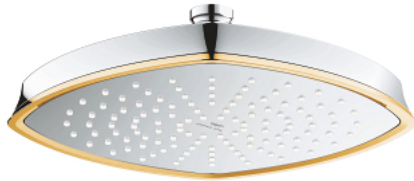

26 898 IG0 GRANDERA 210 ΚΕΦΑΛΗ ΝΤΟΥΣ 1 ΛΕΙΤΟΥΡΓΙΑΣ

ΠΕΡΙΓΡΑΦΗ ΠΡΟΪΟΝΤΟΣ

- Χρώμα: chrome/gold
- spray pattern: Rain
- 221 x 221 mm
- μεταλλικό
- με σφαιρική ένωση
- γωνία περιστροφής $\pm 15^\circ$
- σπείρωμα σύνδεσης 1/2"
- GROHE DreamSpray - perfect spray pattern
- Φινίρισμα GROHE LongLife
- GROHE SpeedClean σύστημα αποφυγής αλάτων ασβεστίου
- κατάλληλο για ταχυθερμοσίφωνες
- ελάχιστη προτεινόμενη πίεση 1.0 bar