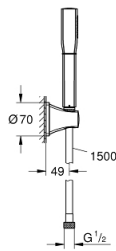

26 901 000 GRANDERA STICK ΣΤΗΡΙΓΜΑ ΤΟΙΧΟΥ ΣΕΤ 1 ΛΕΙΤΟΥΡΓΕΙΑΣ

ΠΕΡΙΓΡΑΦΗ ΠΡΟΪΟΝΤΟΣ

- Χρώμα: chrome
- Stick hand shower (26 852 xx0)
- maximum flow rate (at 3 bar): 7.6 l/min
- wall hand shower holder (26 896 xx0)
- Rotaflex Metal Long-Life TwistStop shower hose 1500 mm (28 417)
- GROHE DreamSpray - perfect spray pattern
- Inner WaterGuide - inner insulation for surface protection
- GROHE CoolTouch - no risk of scalding
- Φινίρισμα GROHE LongLife
- GROHE SpeedClean σύστημα αποφυγήςαλάτων ασβεστίου

26 901 000 **GRANDERA STICK ΣΤΗΡΙΓΜΑ ΤΟΙΧΟΥ ΣΕΤ 1 ΛΕΙΤΟΥΡΓΕΙΑΣ**

26 901 000 **GRANDERA STICK ΣΤΗΡΙΓΜΑ ΤΟΙΧΟΥ ΣΕΤ 1 ΛΕΙΤΟΥΡΓΕΙΑΣ**

ΑΝΤΑΛΛΑΚΤΙΚΑ , Οκτωβρίου 2021 – τώρα

1: Φίλτρο ακαθαρσιών (Αριθμός ανταλλακτικού 0700200M)