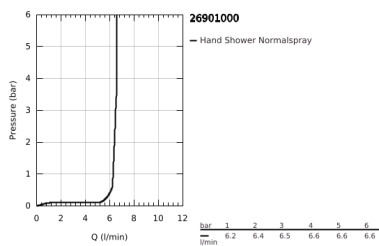

26 901 000 GRANDERA STICK ΣΤΗΡΙΓΜΑ ΤΟΙΧΟΥ ΣΕΤ 1 ΛΕΙΤΟΥΡΓΕΙΑΣ

ΠΕΡΙΓΡΑΦΗ ΠΡΟΪΟΝΤΟΣ

- Χρώμα: chrome
- Stick hand shower (26 852 xx0)
- maximum flow rate (at 3 bar): 7.6 l/min
- wall hand shower holder (26 896 xx0)
- Rotaflex Metal Long-Life TwistStop shower hose 1500 mm (28 417)
- GROHE DreamSpray - perfect spray pattern
- Inner WaterGuide - inner insulation for surface protection
- GROHE CoolTouch - no risk of scalding
- Φινίρισμα GROHE LongLife
- GROHE SpeedClean σύστημα αποφυγήςαλάτων ασβεστίου