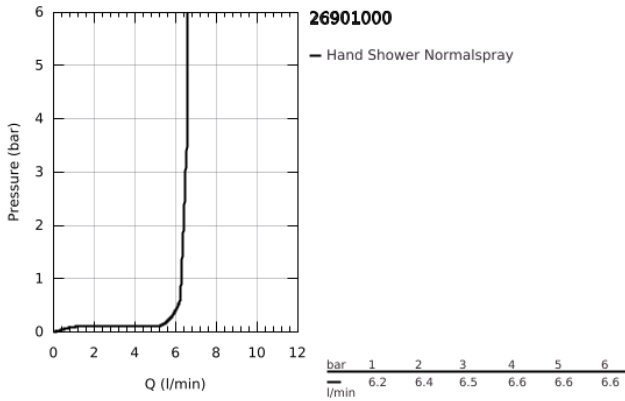

26 901 000 **GRANDERA STICK ΣΤΗΡΙΓΜΑ ΤΟΙΧΟΥ ΣΕΤ 1 ΛΕΙΤΟΥΡΓΕΙΑΣ**