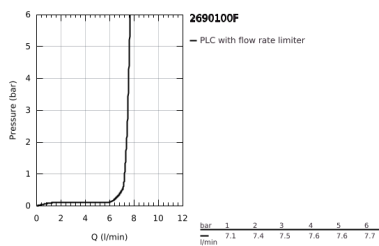

26 901 00F GRANDERA STICK ΣΤΗΡΙΓΜΑ ΤΟΙΧΟΥ ΣΕΤ 1 ΛΕΙΤΟΥΡΓΕΙΑΣ

ΠΕΡΙΓΡΑΦΗ ΠΡΟΪΟΝΤΟΣ

- Χρώμα: chrome
- αποτελούμενο από :
- Stick hand shower
- wall hand shower holder (26 896 xx0)
- Rotaflex Metal Long-Life TwistStop shower hose 1500 mm (28 417)
- 7.6 l/min flow limiter
- GROHE DreamSpray - perfect spray pattern
- Inner WaterGuide - inner insulation for surface protection
- GROHE CoolTouch - no risk of scalding
- Φινίρισμα GROHE LongLife
- GROHE SpeedClean σύστημα αποφυγήκαλάτων ασβεστίου
- κατάλληλο για ταχυθερμοσίφωνες
- ελάχιστη προτεινόμενη πίεση 1.0 bar