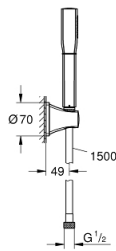

26 901 00F GRANDERA STICK ΣΤΗΡΙΓΜΑ ΤΟΙΧΟΥ ΣΕΤ 1 ΛΕΙΤΟΥΡΓΕΙΑΣ

ΠΕΡΙΓΡΑΦΗ ΠΡΟΪΟΝΤΟΣ

- Χρώμα: chrome
- αποτελούμενο από :
- Stick hand shower
- wall hand shower holder (26 896 xx0)
- Rotaflex Metal Long-Life TwistStop shower hose 1500 mm (28 417)
- 7.6 l/min flow limiter
- GROHE DreamSpray - perfect spray pattern
- Inner WaterGuide - inner insulation for surface protection
- GROHE CoolTouch - no risk of scalding
- Φινίρισμα GROHE LongLife
- GROHE SpeedClean σύστημα αποφυγήκαλάτων ασβεστίου
- κατάλληλο για ταχυθερμοσίφωνες
- ελάχιστη προτεινόμενη πίεση 1.0 bar

26 901 00F **GRANDERA STICK ΣΤΗΡΙΓΜΑ ΤΟΙΧΟΥ ΣΕΤ 1 ΛΕΙΤΟΥΡΓΕΙΑΣ**

ΑΝΤΑΛΛΑΚΤΙΚΑ , Οκτωβρίου 2021 – τώρα

1: Φίλτρο ακαθαρσιών (Αριθμός ανταλλακτικού 0700200M)