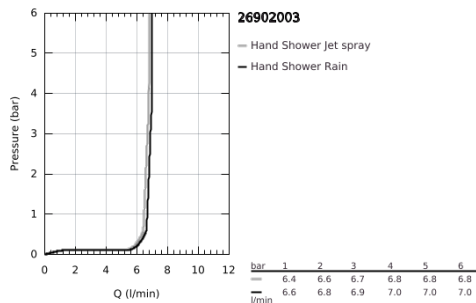

26 902 003 TEMPESTA CUBE 110 ΤΗΛΕΦΩΝΟ ΝΤΟΥΣ 2 ΛΕΙΤΟΥΡΓΙΩΝ

ΠΕΡΙΓΡΑΦΗ ΠΡΟΪΟΝΤΟΣ

- Χρώμα: chrome
- spray patterns: Rain, Jet
- GROHE EcoJoy - Less water, perfect flow
- GROHE SmartSwitch - easily rotate the dial to enjoy your preferred spray option
- GROHE DreamSpray - perfect spray pattern
- Φινίρισμα GROHE LongLife
- GROHE SpeedClean σύστημα αποφυγήςαλάτων ασβεστίου
- Inner WaterGuide - inner insulation for surface protection
- ShockProof silicone ring prevents damages caused by shower falling
- universal mounting system, fitting all standard shower hoses
- maximum flow rate (at 3 bar): 6.9 l/min
- ελάχιστη προτεινόμενη πίεση 1.0 bar
- κατάλληλο για ταχυθερμοσίφωνες
- professional exclusive