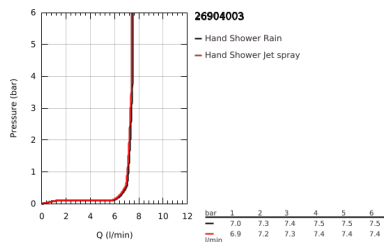

26 904 003 TEMPESTA CUBE 110 ΣΕΤ ΒΕΡΓΑΣ ΝΤΟΥΣ ΜΕ ΤΗΛΕΦΩΝΟ ΔΥΟ ΛΕΙΤΟΥΡΓΕΙΩΝ

ΠΕΡΙΓΡΑΦΗ ΠΡΟΪΟΝΤΟΣ

- Χρώμα: chrome
- αποτελούμενο από :
 - hand shower Tempesta Cube 110 (26 746)
 - spray patterns: Rain, Jet
 - maximum flow rate (at 3 bar): 7.4 l/min
 - shower rail, 600 mm (27 523)
 - metal shower hose Relexaflex 1750 mm 1/2" x 1/2" (28 139)
 - GROHE EcoJoy - Less water, perfect flow
 - GROHE SmartSwitch - easily rotate the dial to enjoy your preferred spray option
 - GROHE DreamSpray - perfect spray pattern
 - Φινίρισμα GROHE LongLife
 - Flexible Installation - 1 adjustable bracket for existing drill holes
 - adjustable rail holder (turn and glide shower holder)
 - GROHE SpeedClean σύστημα αποφυγής αλάτων ασβεστίου
 - Inner WaterGuide - inner insulation for surface protection
 - ShockProof silicone ring prevents damages caused by shower falling
 - ελάχιστη προτεινόμενη πίεση 1.0 bar
 - κατάλληλο για ταχυθερμοσίφωνες
 - professional exclusive