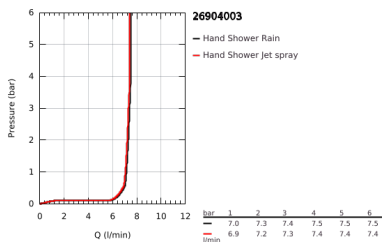

26 904 003 TEMPESTA CUBE 110 ΣΕΤ ΒΕΡΓΑΣ ΝΤΟΥΣ ΜΕ ΤΗΛΕΦΩΝΟ Δ'ΥΟ ΛΕΙΤΟΥΡΓΕΙΩΝ

ΠΕΡΙΓΡΑΦΗ ΠΡΟΪΟΝΤΟΣ

- Χρώμα: chrome
- αποτελούμενο από :
 - hand shower Tempesta Cube 110 (26 746)
 - spray patterns: Rain, Jet
 - maximum flow rate (at 3 bar): 7.4 l/min
 - shower rail, 600 mm (27 523)
 - metal shower hose Relaxflex 1750 mm 1/2" x 1/2" (28 139)
- GROHE EcoJoy - Less water, perfect flow
- GROHE SmartSwitch - easily rotate the dial to enjoy your preferred spray option
- GROHE DreamSpray - perfect spray pattern
- Φινίρισμα GROHE LongLife
- Flexible Installation - 1 adjustable bracket for existing drill holes
- adjustable rail holder (turn and glide shower holder)
- GROHE SpeedClean σύστημα αποφυγής αλάτων ασβεστίου
- Inner WaterGuide - inner insulation for surface protection
- ShockProof silicone ring prevents damages caused by shower falling
- ελάχιστη προτεινόμενη πίεση 1.0 bar
- κατάλληλο για ταχυθερμοσίφωνες
- professional exclusive