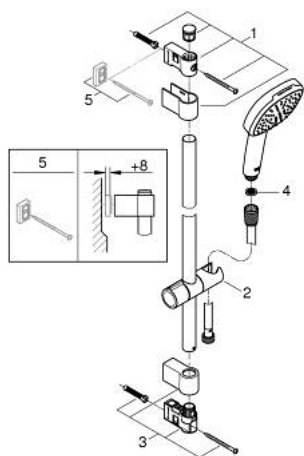

26 904 003 TEMPESTA CUBE 110 ΣΕΤ ΒΕΡΓΑΣ ΝΤΟΥΣ ΜΕ ΤΗΛΕΦΩΝΟ Δ'ΥΟ ΛΕΙΤΟΥΡΓΕΙΩΝ

ΠΕΡΙΓΡΑΦΗ ΠΡΟΪΟΝΤΟΣ

- Χρώμα: chrome
- αποτελούμενο από :
 - hand shower Tempesta Cube 110 (26 746)
 - spray patterns: Rain, Jet
 - maximum flow rate (at 3 bar): 7.4 l/min
 - shower rail, 600 mm (27 523)
 - metal shower hose Relaxflex 1750 mm 1/2" x 1/2" (28 139)
- GROHE EcoJoy - Less water, perfect flow
- GROHE SmartSwitch - easily rotate the dial to enjoy your preferred spray option
- GROHE DreamSpray - perfect spray pattern
- Φινίρισμα GROHE LongLife
- Flexible Installation - 1 adjustable bracket for existing drill holes
- adjustable rail holder (turn and glide shower holder)
- GROHE SpeedClean σύστημα αποφυγής αλάτων ασβεστίου
- Inner WaterGuide - inner insulation for surface protection
- ShockProof silicone ring prevents damages caused by shower falling
- ελάχιστη προτεινόμενη πίεση 1.0 bar
- κατάλληλο για ταχυθερμοσίφωνες
- professional exclusive

26 904 003 TEMPESTA CUBE 110 ΣΕΤ ΒΕΡΓΑΣ ΝΤΟΥΣ ΜΕ ΤΗΛΕΦΩΝΟ ΔΎΟ ΛΕΙΤΟΥΡΓΕΙΩΝ

ΑΝΤΑΛΛΑΚΤΙΚΑ , Νοεμβρίου 2021 – τώρα

- 1: Στήριγμα βέργας ντους (Αριθμός ανταλλακτικού 48607000)
 - 2: Ρυθμιζόμενο Στήριγμα τηλεφώνου βέργας (Αριθμός ανταλλακτικού 48609000)
 - 3: Στήριγμα βέργας ντους (Αριθμός ανταλλακτικού 48608000)
 - 4: Φίλτρο ακαθαρσιών (Αριθμός ανταλλακτικού 0700200M)
 - 5: δίσκος αντιστάθμισης (Αριθμός ανταλλακτικού 48543001)*
- * Προαιρετικά εξαρτήματα