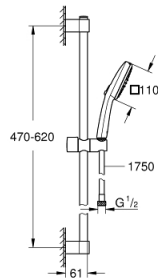

26 904 003 TEMPESTA CUBE 110 ΣΕΤ ΒΕΡΓΑΣ ΝΤΟΥΣ ΜΕ ΤΗΛΕΦΩΝΟ Δ'ΥΟ ΛΕΙΤΟΥΡΓΕΙΩΝ

ΠΕΡΙΓΡΑΦΗ ΠΡΟΪΟΝΤΟΣ

- Χρώμα: chrome
- αποτελούμενο από :
 - hand shower Tempesta Cube 110 (26 746)
 - spray patterns: Rain, Jet
 - maximum flow rate (at 3 bar): 7.4 l/min
 - shower rail, 600 mm (27 523)
 - metal shower hose Relaxflex 1750 mm 1/2" x 1/2" (28 139)
- GROHE EcoJoy - Less water, perfect flow
- GROHE SmartSwitch - easily rotate the dial to enjoy your preferred spray option
- GROHE DreamSpray - perfect spray pattern
- Φινίρισμα GROHE LongLife
- Flexible Installation - 1 adjustable bracket for existing drill holes
- adjustable rail holder (turn and glide shower holder)
- GROHE SpeedClean σύστημα αποφυγής αλάτων ασβεστίου
- Inner WaterGuide - inner insulation for surface protection
- ShockProof silicone ring prevents damages caused by shower falling
- ελάχιστη προτεινόμενη πίεση 1.0 bar
- κατάλληλο για ταχυθερμοσίφωνες
- professional exclusive

26 904 003 TEMPESTA CUBE 110 ΣΕΤ ΒΕΡΓΑΣ ΝΤΟΥΣ ΜΕ ΤΗΛΕΦΩΝΟ ΔΎΟ ΛΕΙΤΟΥΡΓΕΙΩΝ

ΑΝΤΑΛΛΑΚΤΙΚΑ , Νοεμβρίου 2021 – τώρα

- 1: Στήριγμα βέργας ντους (Αριθμός ανταλλακτικού 48607000)
 - 2: Ρυθμιζόμενο Στήριγμα τηλεφώνου βέργας (Αριθμός ανταλλακτικού 48609000)
 - 3: Στήριγμα βέργας ντους (Αριθμός ανταλλακτικού 48608000)
 - 4: Φίλτρο ακαθαρσιών (Αριθμός ανταλλακτικού 0700200M)
 - 5: δίσκος αντιστάθμισης (Αριθμός ανταλλακτικού 48543001)*
- * Προαιρετικά εξαρτήματα