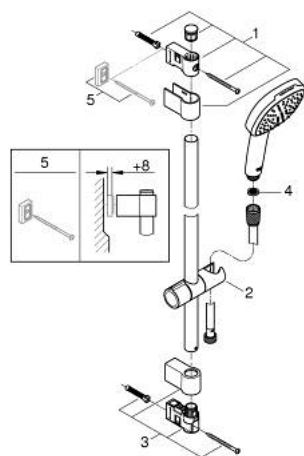

26 904 003 TEMPESTA CUBE 110 ΣΕΤ ΒΕΡΓΑΣ ΝΤΟΥΣ ΜΕ ΤΗΛΕΦΩΝΟ ΔΥΟ ΛΕΙΤΟΥΡΓΕΙΩΝ

ΠΕΡΙΓΡΑΦΗ ΠΡΟΪΟΝΤΟΣ

- Χρώμα: chrome
- αποτελούμενο από :
 - hand shower Tempesta Cube 110 (26 746)
 - spray patterns: Rain, Jet
 - maximum flow rate (at 3 bar): 7.4 l/min
 - shower rail, 600 mm (27 523)
 - metal shower hose Relexaflex 1750 mm 1/2" x 1/2" (28 139)
 - GROHE EcoJoy - Less water, perfect flow
 - GROHE SmartSwitch - easily rotate the dial to enjoy your preferred spray option
 - GROHE DreamSpray - perfect spray pattern
 - Φινίρισμα GROHE LongLife
 - Flexible Installation - 1 adjustable bracket for existing drill holes
 - adjustable rail holder (turn and glide shower holder)
 - GROHE SpeedClean σύστημα αποφυγής αλάτων ασβεστίου
 - Inner WaterGuide - inner insulation for surface protection
 - ShockProof silicone ring prevents damages caused by shower falling
 - ελάχιστη προτεινόμενη πίεση 1.0 bar
 - κατάλληλο για ταχυθερμοσίφωνες
 - professional exclusive

26 904 003 TEMPESTA CUBE 110 ΣΕΤ ΒΕΡΓΑΣ ΝΤΟΥΣ ΜΕ ΤΗΛΕΦΩΝΟ ΔΎΟ ΛΕΙΤΟΥΡΓΕΙΩΝ

ΑΝΤΑΛΛΑΚΤΙΚΑ , Νοεμβρίου 2021 – τώρα

- 1: Στήριγμα βέργας ντους (Αριθμός ανταλλακτικού 48607000)
 - 2: Ρυθμιζόμενο Στήριγμα τηλεφώνου βέργας (Αριθμός ανταλλακτικού 48609000)
 - 3: Στήριγμα βέργας ντους (Αριθμός ανταλλακτικού 48608000)
 - 4: Φίλτρο ακαθαρσιών (Αριθμός ανταλλακτικού 0700200M)
 - 5: δίσκος αντισταθμίσης (Αριθμός ανταλλακτικού 48543001)*
- * Προαιρετικά εξαρτήματα