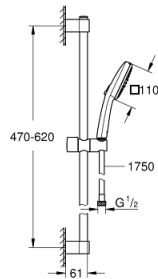

26 904 003 TEMPESTA CUBE 110 ΣΕΤ ΒΕΡΓΑΣ ΝΤΟΥΣ ΜΕ ΤΗΛΕΦΩΝΟ ΔΥΟ ΛΕΙΤΟΥΡΓΕΙΩΝ

ΠΕΡΙΓΡΑΦΗ ΠΡΟΪΟΝΤΟΣ

- Χρώμα: chrome
- αποτελούμενο από :
 - hand shower Tempesta Cube 110 (26 746)
 - spray patterns: Rain, Jet
 - maximum flow rate (at 3 bar): 7.4 l/min
 - shower rail, 600 mm (27 523)
 - metal shower hose Relexaflex 1750 mm 1/2" x 1/2" (28 139)
 - GROHE EcoJoy - Less water, perfect flow
 - GROHE SmartSwitch - easily rotate the dial to enjoy your preferred spray option
 - GROHE DreamSpray - perfect spray pattern
 - Φινίρισμα GROHE LongLife
 - Flexible Installation - 1 adjustable bracket for existing drill holes
 - adjustable rail holder (turn and glide shower holder)
 - GROHE SpeedClean σύστημα αποφυγής αλάτων ασβεστίου
 - Inner WaterGuide - inner insulation for surface protection
 - ShockProof silicone ring prevents damages caused by shower falling
 - ελάχιστη προτεινόμενη πίεση 1.0 bar
 - κατάλληλο για ταχυθερμοσίφωνες
 - professional exclusive

26 904 003 TEMPESTA CUBE 110 ΣΕΤ ΒΕΡΓΑΣ ΝΤΟΥΣ ΜΕ ΤΗΛΕΦΩΝΟ ΔΎΟ ΛΕΙΤΟΥΡΓΕΙΩΝ

ΑΝΤΑΛΛΑΚΤΙΚΑ , Νοεμβρίου 2021 – τώρα

- 1: Στήριγμα βέργας ντους (Αριθμός ανταλλακτικού 48607000)
 - 2: Ρυθμιζόμενο Στήριγμα τηλεφώνου βέργας (Αριθμός ανταλλακτικού 48609000)
 - 3: Στήριγμα βέργας ντους (Αριθμός ανταλλακτικού 48608000)
 - 4: Φίλτρο ακαθαρσιών (Αριθμός ανταλλακτικού 0700200M)
 - 5: δίσκος αντισταθμίσης (Αριθμός ανταλλακτικού 48543001)*
- * Προαιρετικά εξαρτήματα