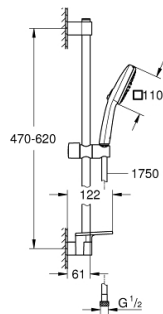

26 907 003 TEMPESTA CUBE 110 ΣΕΤ ΒΕΡΓΑΣ ΝΤΟΥΣ ΜΕ ΤΗΛΕΦΩΝΟ Δ'ΥΟ ΛΕΙΤΟΥΡΓΕΙΩΝ

ΠΕΡΙΓΡΑΦΗ ΠΡΟΪΟΝΤΟΣ

- Χρώμα: chrome
- αποτελούμενο από :
 - hand shower Tempesta Cube 110 (26 746)
 - spray patterns: Rain, Jet
 - maximum flow rate (at 3 bar): 7.4 l/min
 - shower rail, 600 mm (27 523)
 - σπινάκι Relaxflex 15750 mm 1/2" x 1/2" (28 154)
 - GROHE EasyReach tray (26 770)
 - GROHE EcoJoy - Less water, perfect flow
 - GROHE SmartSwitch - easily rotate the dial to enjoy your preferred spray option
 - GROHE DreamSpray - perfect spray pattern
- Φινίρισμα GROHE LongLife
- Flexible Installation - 1 adjustable bracket for existing drill holes
- adjustable rail holder (turn and glide shower holder)
- GROHE SpeedClean σύστημα αποφυγής αλάτων ασβεστίου
- Inner WaterGuide - inner insulation for surface protection
- ShockProof silicone ring prevents damages caused by shower falling
- ελάχιστη προτεινόμενη πίεση 1.0 bar
- κατάλληλο για ταχυθερμοσίφωνες
- professional exclusive

26 907 003 TEMPESTA CUBE 110 ΣΕΤ ΒΕΡΓΑΣ ΝΤΟΥΣ ΜΕ ΤΗΛΕΦΩΝΟ ΔΎΟ ΛΕΙΤΟΥΡΓΕΙΩΝ

ΑΝΤΑΛΛΑΚΤΙΚΑ , Νοεμβρίου 2021 – τώρα

- 1: Στήριγμα βέργας ντους (Αριθμός ανταλλακτικού 48607000)
- 2: Ρυθμιζόμενο Στήριγμα τηλεφώνου βέργας (Αριθμός ανταλλακτικού 48609000)
- 3: Στήριγμα βέργας ντους (Αριθμός ανταλλακτικού 48608000)
- 4: Φίλτρο ακαθαρσιών (Αριθμός ανταλλακτικού 0700200M)
- 5: GROHE EasyReach δίσκος (Αριθμός ανταλλακτικού 26770001)
- 6: δίσκος αντιστάθμισης (Αριθμός ανταλλακτικού 48543001)*