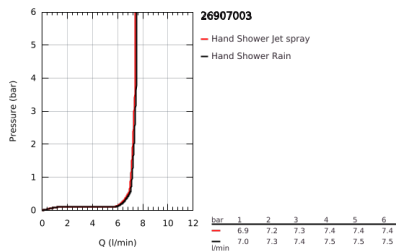

26 907 003 TEMPESTA CUBE 110 ΣΕΤ ΒΕΡΓΑΣ ΝΤΟΥΣ ΜΕ ΤΗΛΕΦΩΝΟ Δ'ΥΟ ΛΕΙΤΟΥΡΓΕΙΩΝ

ΠΕΡΙΓΡΑΦΗ ΠΡΟΪΟΝΤΟΣ

- Χρώμα: chrome
- αποτελούμενο από :
 - hand shower Tempesta Cube 110 (26 746)
 - spray patterns: Rain, Jet
 - maximum flow rate (at 3 bar): 7.4 l/min
 - shower rail, 600 mm (27 523)
 - σπινάκι Relaxflex 15750 mm 1/2" x 1/2" (28 154)
 - GROHE EasyReach tray (26 770)
 - GROHE EcoJoy - Less water, perfect flow
 - GROHE SmartSwitch - easily rotate the dial to enjoy your preferred spray option
 - GROHE DreamSpray - perfect spray pattern
- Φινίρισμα GROHE LongLife
- Flexible Installation - 1 adjustable bracket for existing drill holes
- adjustable rail holder (turn and glide shower holder)
- GROHE SpeedClean σύστημα αποφυγής αλάτων ασβεστίου
- Inner WaterGuide - inner insulation for surface protection
- ShockProof silicone ring prevents damages caused by shower falling
- ελάχιστη προτεινόμενη πίεση 1.0 bar
- κατάλληλο για ταχυθερμοσίφωνες
- professional exclusive