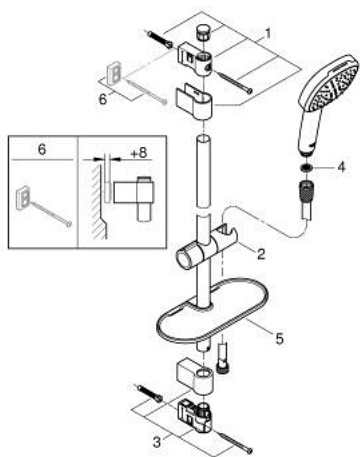

26 907 003 TEMPESTA CUBE 110 ΣΕΤ ΒΕΡΓΑΣ ΝΤΟΥΣ ΜΕ ΤΗΛΕΦΩΝΟ Δ'ΥΟ ΛΕΙΤΟΥΡΓΕΙΩΝ

ΠΕΡΙΓΡΑΦΗ ΠΡΟΪΟΝΤΟΣ

- Χρώμα: chrome
- αποτελούμενο από :
 - hand shower Tempesta Cube 110 (26 746)
 - spray patterns: Rain, Jet
 - maximum flow rate (at 3 bar): 7.4 l/min
 - shower rail, 600 mm (27 523)
 - σπινάκι Relaxflex 15750 mm 1/2" x 1/2" (28 154)
 - GROHE EasyReach tray (26 770)
 - GROHE EcoJoy - Less water, perfect flow
 - GROHE SmartSwitch - easily rotate the dial to enjoy your preferred spray option
 - GROHE DreamSpray - perfect spray pattern
- Φινίρισμα GROHE LongLife
- Flexible Installation - 1 adjustable bracket for existing drill holes
- adjustable rail holder (turn and glide shower holder)
- GROHE SpeedClean σύστημα αποφυγής αλάτων ασβεστίου
- Inner WaterGuide - inner insulation for surface protection
- ShockProof silicone ring prevents damages caused by shower falling
- ελάχιστη προτεινόμενη πίεση 1.0 bar
- κατάλληλο για ταχυθερμοσίφωνες
- professional exclusive

26 907 003 TEMPESTA CUBE 110 ΣΕΤ ΒΕΡΓΑΣ ΝΤΟΥΣ ΜΕ ΤΗΛΕΦΩΝΟ ΔΎΟ ΛΕΙΤΟΥΡΓΕΙΩΝ

ΑΝΤΑΛΛΑΚΤΙΚΑ , Νοεμβρίου 2021 – τώρα

- 1: Στήριγμα βέργας ντους (Αριθμός ανταλλακτικού 48607000)
- 2: Ρυθμιζόμενο Στήριγμα τηλεφώνου βέργας (Αριθμός ανταλλακτικού 48609000)
- 3: Στήριγμα βέργας ντους (Αριθμός ανταλλακτικού 48608000)
- 4: Φίλτρο ακαθαρσιών (Αριθμός ανταλλακτικού 0700200M)
- 5: GROHE EasyReach δίσκος (Αριθμός ανταλλακτικού 26770001)
- 6: δίσκος αντιστάθμισης (Αριθμός ανταλλακτικού 48543001)*