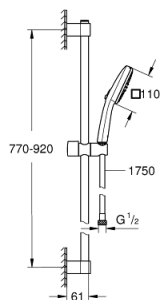

26 908 003 TEMPESTA CUBE 110 ΣΕΤ ΒΕΡΓΑΣ ΝΤΟΥΣ ΜΕ ΤΗΛΕΦΩΝΟ Δ'ΥΟ ΛΕΙΤΟΥΡΓΕΙΩΝ

ΠΕΡΙΓΡΑΦΗ ΠΡΟΪΟΝΤΟΣ

- Χρώμα: chrome
- αποτελούμενο από :
 - hand shower Tempesta Cube 110 (26 746)
 - spray patterns: Rain, Jet
 - maximum flow rate (at 3 bar): 7.4 l/min
 - shower rail, 900 mm (27 524)
 - σπιράλ Relaxflex 15750 mm 1/2" x 1/2" (28 154)
 - GROHE EcoJoy - Less water, perfect flow
 - GROHE SmartSwitch - easily rotate the dial to enjoy your preferred spray option
 - GROHE DreamSpray - perfect spray pattern
 - Φινίρισμα GROHE LongLife
 - Flexible Installation - 1 adjustable bracket for existing drill holes
 - adjustable rail holder (turn and glide shower holder)
 - GROHE SpeedClean σύστημα αποφυγής αλάτων ασβεστίου
 - Inner WaterGuide - inner insulation for surface protection
 - ShockProof silicone ring prevents damages caused by shower falling
 - ελάχιστη προτεινόμενη πίεση 1.0 bar
 - κατάλληλο για ταχυθερμοσίφωνες
 - professional exclusive

26 908 003 TEMPESTA CUBE 110 ΣΕΤ ΒΕΡΓΑΣ ΝΤΟΥΣ ΜΕ ΤΗΛΕΦΩΝΟ ΔΎΟ ΛΕΙΤΟΥΡΓΕΙΩΝ

ΑΝΤΑΛΛΑΚΤΙΚΑ , Νοεμβρίου 2021 – τώρα

1: Στήριγμα βέργας ντους (Αριθμός ανταλλακτικού 48607000)

2: Ρυθμιζόμενο Στήριγμα τηλεφώνου βέργας (Αριθμός ανταλλακτικού 48609000)

3: Στήριγμα βέργας ντους (Αριθμός ανταλλακτικού 48608000)

4: Φίλτρο ακαθαρσιών (Αριθμός ανταλλακτικού 0700200M)

5: δίσκος αντισταθμίσης (Αριθμός ανταλλακτικού 48543001)*

* Προαιρετικά εξαρτήματα