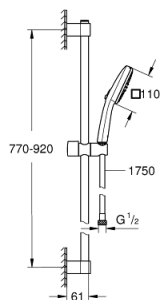

26 908 003 TEMPESTA CUBE 110 ΣΕΤ ΒΕΡΓΑΣ ΝΤΟΥΣ ΜΕ ΤΗΛΕΦΩΝΟ Δ'ΥΟ ΛΕΙΤΟΥΡΓΕΙΩΝ

ΠΕΡΙΓΡΑΦΗ ΠΡΟΪΟΝΤΟΣ

- Χρώμα: chrome
- αποτελούμενο από :
 - hand shower Tempesta Cube 110 (26 746)
 - spray patterns: Rain, Jet
 - maximum flow rate (at 3 bar): 7.4 l/min
 - shower rail, 900 mm (27 524)
 - σπιράλ Relaxflex 15750 mm 1/2" x 1/2" (28 154)
- GROHE EcoJoy - Less water, perfect flow
- GROHE SmartSwitch - easily rotate the dial to enjoy your preferred spray option
- GROHE DreamSpray - perfect spray pattern
- Φινίρισμα GROHE LongLife
- Flexible Installation - 1 adjustable bracket for existing drill holes
- adjustable rail holder (turn and glide shower holder)
- GROHE SpeedClean σύστημα αποφυγής αλάτων ασβεστίου
- Inner WaterGuide - inner insulation for surface protection
- ShockProof silicone ring prevents damages caused by shower falling
- ελάχιστη προτεινόμενη πίεση 1.0 bar
- κατάλληλο για ταχυθερμοσίφωνες
- professional exclusive

26 908 003 TEMPESTA CUBE 110 ΣΕΤ ΒΕΡΓΑΣ ΝΤΟΥΣ ΜΕ ΤΗΛΕΦΩΝΟ ΔΎΟ ΛΕΙΤΟΥΡΓΕΙΩΝ

ΑΝΤΑΛΛΑΚΤΙΚΑ , Νοεμβρίου 2021 – τώρα

1: Στήριγμα βέργας ντους (Αριθμός ανταλλακτικού 48607000)

2: Ρυθμιζόμενο Στήριγμα τηλεφώνου βέργας (Αριθμός ανταλλακτικού 48609000)

3: Στήριγμα βέργας ντους (Αριθμός ανταλλακτικού 48608000)

4: Φίλτρο ακαθαρσιών (Αριθμός ανταλλακτικού 0700200M)

5: δίσκος αντιστάθμισης (Αριθμός ανταλλακτικού 48543001)*

* Προαιρετικά εξαρτήματα