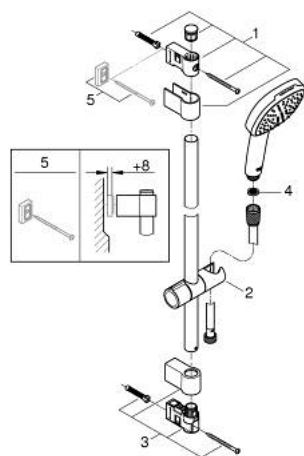

26 908 003 TEMPESTA CUBE 110 ΣΕΤ ΒΕΡΓΑΣ ΝΤΟΥΣ ΜΕ ΤΗΛΕΦΩΝΟ Δ'ΥΟ ΛΕΙΤΟΥΡΓΕΙΩΝ

ΠΕΡΙΓΡΑΦΗ ΠΡΟΪΟΝΤΟΣ

- Χρώμα: chrome
- αποτελούμενο από :
 - hand shower Tempesta Cube 110 (26 746)
 - spray patterns: Rain, Jet
 - maximum flow rate (at 3 bar): 7.4 l/min
 - shower rail, 900 mm (27 524)
 - σπιράλ Relaxflex 15750 mm 1/2" x 1/2" (28 154)
- GROHE EcoJoy - Less water, perfect flow
- GROHE SmartSwitch - easily rotate the dial to enjoy your preferred spray option
- GROHE DreamSpray - perfect spray pattern
- Φινίρισμα GROHE LongLife
- Flexible Installation - 1 adjustable bracket for existing drill holes
- adjustable rail holder (turn and glide shower holder)
- GROHE SpeedClean σύστημα αποφυγής αλάτων ασβεστίου
- Inner WaterGuide - inner insulation for surface protection
- ShockProof silicone ring prevents damages caused by shower falling
- ελάχιστη προτεινόμενη πίεση 1.0 bar
- κατάλληλο για ταχυθερμοσίφωνες
- professional exclusive

26 908 003 TEMPESTA CUBE 110 ΣΕΤ ΒΕΡΓΑΣ ΝΤΟΥΣ ΜΕ ΤΗΛΕΦΩΝΟ ΔΎΟ ΛΕΙΤΟΥΡΓΕΙΩΝ

ΑΝΤΑΛΛΑΚΤΙΚΑ , Νοεμβρίου 2021 – τώρα

1: Στήριγμα βέργας ντους (Αριθμός ανταλλακτικού 48607000)

2: Ρυθμιζόμενο Στήριγμα τηλεφώνου βέργας (Αριθμός ανταλλακτικού 48609000)