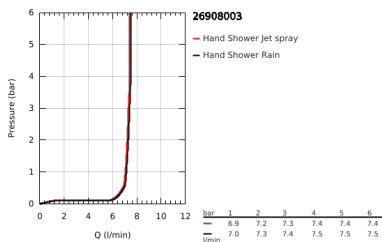

26 908 003 TEMPESTA CUBE 110 ΣΕΤ ΒΕΡΓΑΣ ΝΤΟΥΣ ΜΕ ΤΗΛΕΦΩΝΟ Δ'ΥΟ ΛΕΙΤΟΥΡΓΕΙΩΝ

ΠΕΡΙΓΡΑΦΗ ΠΡΟΪΟΝΤΟΣ

- Χρώμα: chrome
- αποτελούμενο από :
 - hand shower Tempesta Cube 110 (26 746)
 - spray patterns: Rain, Jet
 - maximum flow rate (at 3 bar): 7.4 l/min
 - shower rail, 900 mm (27 524)
 - σπιράλ Relaxflex 15750 mm 1/2" x 1/2" (28 154)
- GROHE EcoJoy - Less water, perfect flow
- GROHE SmartSwitch - easily rotate the dial to enjoy your preferred spray option
- GROHE DreamSpray - perfect spray pattern
- Φινίρισμα GROHE LongLife
- Flexible Installation - 1 adjustable bracket for existing drill holes
- adjustable rail holder (turn and glide shower holder)
- GROHE SpeedClean σύστημα αποφυγής αλάτων ασβεστίου
- Inner WaterGuide - inner insulation for surface protection
- ShockProof silicone ring prevents damages caused by shower falling
- ελάχιστη προτεινόμενη πίεση 1.0 bar
- κατάλληλο για ταχυθερμοσίφωνες
- professional exclusive