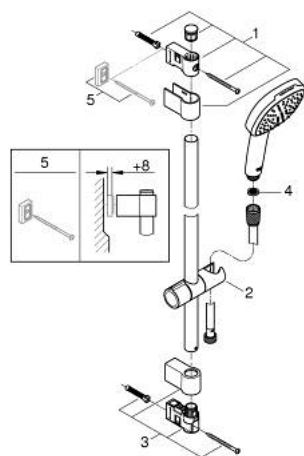

26 908 003 TEMPESTA CUBE 110 ΣΕΤ ΒΕΡΓΑΣ ΝΤΟΥΣ ΜΕ ΤΗΛΕΦΩΝΟ Δ'ΥΟ ΛΕΙΤΟΥΡΓΕΙΩΝ

ΠΕΡΙΓΡΑΦΗ ΠΡΟΪΟΝΤΟΣ

- Χρώμα: chrome
- αποτελούμενο από :
 - hand shower Tempesta Cube 110 (26 746)
 - spray patterns: Rain, Jet
 - maximum flow rate (at 3 bar): 7.4 l/min
 - shower rail, 900 mm (27 524)
 - σπιράλ Relaxflex 15750 mm 1/2" x 1/2" (28 154)
 - GROHE EcoJoy - Less water, perfect flow
 - GROHE SmartSwitch - easily rotate the dial to enjoy your preferred spray option
 - GROHE DreamSpray - perfect spray pattern
 - Φινίρισμα GROHE LongLife
 - Flexible Installation - 1 adjustable bracket for existing drill holes
 - adjustable rail holder (turn and glide shower holder)
 - GROHE SpeedClean σύστημα αποφυγής αλάτων ασβεστίου
 - Inner WaterGuide - inner insulation for surface protection
 - ShockProof silicone ring prevents damages caused by shower falling
 - ελάχιστη προτεινόμενη πίεση 1.0 bar
 - κατάλληλο για ταχυθερμοσίφωνες
 - professional exclusive

26 908 003 TEMPESTA CUBE 110 ΣΕΤ ΒΕΡΓΑΣ ΝΤΟΥΣ ΜΕ ΤΗΛΕΦΩΝΟ ΔΎΟ ΛΕΙΤΟΥΡΓΕΙΩΝ

ΑΝΤΑΛΛΑΚΤΙΚΑ , Νοεμβρίου 2021 – τώρα

1: Στήριγμα βέργας ντους (Αριθμός ανταλλακτικού 48607000)

2: Ρυθμιζόμενο Στήριγμα τηλεφώνου βέργας (Αριθμός ανταλλακτικού 48609000)

3: Στήριγμα βέργας ντους (Αριθμός ανταλλακτικού 48608000)

4: Φίλτρο ακαθαρσιών (Αριθμός ανταλλακτικού 0700200M)

5: δίσκος αντισταθμίσης (Αριθμός ανταλλακτικού 48543001)*

* Προαιρετικά εξαρτήματα