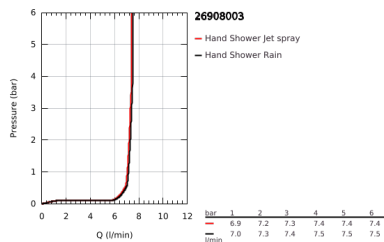

26 908 003 TEMPESTA CUBE 110 ΣΕΤ ΒΕΡΓΑΣ ΝΤΟΥΣ ΜΕ ΤΗΛΕΦΩΝΟ Δ'ΥΟ ΛΕΙΤΟΥΡΓΕΙΩΝ

ΠΕΡΙΓΡΑΦΗ ΠΡΟΪΟΝΤΟΣ

- Χρώμα: chrome
- αποτελούμενο από :
 - hand shower Tempesta Cube 110 (26 746)
 - spray patterns: Rain, Jet
 - maximum flow rate (at 3 bar): 7.4 l/min
 - shower rail, 900 mm (27 524)
 - σπιράλ Relaxflex 15750 mm 1/2" x 1/2" (28 154)
 - GROHE EcoJoy - Less water, perfect flow
 - GROHE SmartSwitch - easily rotate the dial to enjoy your preferred spray option
 - GROHE DreamSpray - perfect spray pattern
 - Φινίρισμα GROHE LongLife
 - Flexible Installation - 1 adjustable bracket for existing drill holes
 - adjustable rail holder (turn and glide shower holder)
 - GROHE SpeedClean σύστημα αποφυγής αλάτων ασβεστίου
 - Inner WaterGuide - inner insulation for surface protection
 - ShockProof silicone ring prevents damages caused by shower falling
 - ελάχιστη προτεινόμενη πίεση 1.0 bar
 - κατάλληλο για ταχυθερμοσίφωνες
 - professional exclusive