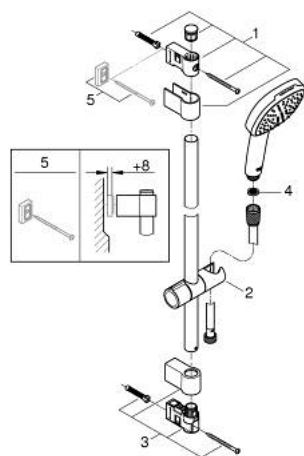

26 908 243 3 TEMPESTA CUBE 110 ΣΕΤ ΒΕΡΓΑΣ ΝΤΟΥΣ ΜΕ ΤΗΛΕΦΩΝΟ ΔΥΟ ΛΕΙΤΟΥΡΓΕΙΩΝ

ΠΕΡΙΓΡΑΦΗ ΠΡΟΪΟΝΤΟΣ

- Χρώμα: matte black
- αποτελούμενο από :
 - hand shower Tempesta Cube 110 (26 746)
 - spray patterns: Rain, Jet
 - maximum flow rate (at 3 bar): 7.4 l/min
 - shower rail, 900 mm (27 524)
 - shower hose 1750 mm 1/2" x 1/2" (28 388)
- GROHE EcoJoy - Less water, perfect flow
- GROHE SmartSwitch - easily rotate the dial to enjoy your preferred spray option
- GROHE DreamSpray - perfect spray pattern
- Flexible Installation - 1 adjustable bracket for existing drill holes
- adjustable rail holder (turn and glide shower holder)
- GROHE SpeedClean σύστημα αποφυγής αλάτων ασβεστίου
- Inner WaterGuide - inner insulation for surface protection
- ShockProof silicone ring prevents damages caused by shower falling
- ελάχιστη προτεινόμενη πίεση 1.0 bar
- κατάλληλο για ταχυθερμοσίφωνες
- professional exclusive

26 908 243 3 TEMPESTA CUBE 110 ΣΕΤ ΒΕΡΓΑΣ ΝΤΟΥΣ ΜΕ ΤΗΛΕΦΩΝΟ ΔΥΟ ΛΕΙΤΟΥΡΓΕΙΩΝ

ΑΝΤΑΛΛΑΚΤΙΚΑ , Φεβρουαρίου 2023 – τώρα

1: Στήριγμα βέργας ντους (Αριθμός ανταλλακτικού 486072430)

2: Ρυθμιζόμενο Στήριγμα τηλεφώνου βέργας (Αριθμός ανταλλακτικού 486092430)

3: Στήριγμα βέργας ντους (Αριθμός ανταλλακτικού 486082430)

4: Φίλτρο ακαθαρσιών (Αριθμός ανταλλακτικού 0700200M)

5: δίσκος αντισταθμίσης (Αριθμός ανταλλακτικού 48543001)*

* Προαιρετικά εξαρτήματα