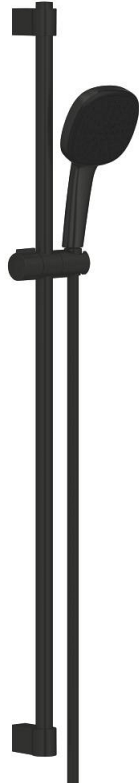

26 908 243 3 TEMPESTA CUBE 110 ΣΕΤ ΒΕΡΓΑΣ ΝΤΟΥΣ ΜΕ ΤΗΛΕΦΩΝΟ ΔΥΟ ΛΕΙΤΟΥΡΓΕΙΩΝ

ΠΕΡΙΓΡΑΦΗ ΠΡΟΪΟΝΤΟΣ

- Χρώμα: matte black
- αποτελούμενο από :
 - hand shower Tempesta Cube 110 (26 746)
 - spray patterns: Rain, Jet
 - maximum flow rate (at 3 bar): 7.4 l/min
 - shower rail, 900 mm (27 524)
 - shower hose 1750 mm 1/2" x 1/2" (28 388)
- GROHE EcoJoy - Less water, perfect flow
- GROHE SmartSwitch - easily rotate the dial to enjoy your preferred spray option
- GROHE DreamSpray - perfect spray pattern
- Flexible Installation - 1 adjustable bracket for existing drill holes
- adjustable rail holder (turn and glide shower holder)
- GROHE SpeedClean σύστημα αποφυγής αλάτων ασβεστίου
- Inner WaterGuide - inner insulation for surface protection
- ShockProof silicone ring prevents damages caused by shower falling
- ελάχιστη προτεινόμενη πίεση 1.0 bar
- κατάλληλο για ταχυθερμοσίφωνες
- professional exclusive

26 908 243 3 TEMPESTA CUBE 110 ΣΕΤ ΒΕΡΓΑΣ ΝΤΟΥΣ ΜΕ ΤΗΛΕΦΩΝΟ ΔΥΟ ΛΕΙΤΟΥΡΓΕΙΩΝ

ΑΝΤΑΛΛΑΚΤΙΚΑ , Φεβρουαρίου 2023 – τώρα

1: Στήριγμα βέργας ντους (Αριθμός ανταλλακτικού 486072430)

2: Ρυθμιζόμενο Στήριγμα τηλεφώνου βέργας (Αριθμός ανταλλακτικού 486092430)

3: Στήριγμα βέργας ντους (Αριθμός ανταλλακτικού 486082430)

4: Φίλτρο ακαθαρσιών (Αριθμός ανταλλακτικού 0700200M)

5: δίσκος αντισταθμίσης (Αριθμός ανταλλακτικού 48543001)*

* Προαιρετικά εξαρτήματα