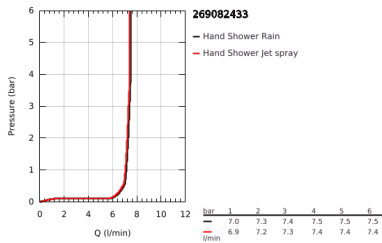

26 908 243 3 TEMPESTA CUBE 110 ΣΕΤ ΒΕΡΓΑΣ ΝΤΟΥΣ ΜΕ ΤΗΛΕΦΩΝΟ ΔΥΟ ΛΕΙΤΟΥΡΓΕΙΩΝ

ΠΕΡΙΓΡΑΦΗ ΠΡΟΪΟΝΤΟΣ

- Χρώμα: matte black
- αποτελούμενο από :
 - hand shower Tempesta Cube 110 (26 746)
 - spray patterns: Rain, Jet
 - maximum flow rate (at 3 bar): 7.4 l/min
 - shower rail, 900 mm (27 524)
 - shower hose 1750 mm 1/2" x 1/2" (28 388)
- GROHE EcoJoy - Less water, perfect flow
- GROHE SmartSwitch - easily rotate the dial to enjoy your preferred spray option
- GROHE DreamSpray - perfect spray pattern
- Flexible Installation - 1 adjustable bracket for existing drill holes
- adjustable rail holder (turn and glide shower holder)
- GROHE SpeedClean σύστημα αποφυγής αλάτων ασβεστίου
- Inner WaterGuide - inner insulation for surface protection
- ShockProof silicone ring prevents damages caused by shower falling
- ελάχιστη προτεινόμενη πίεση 1.0 bar
- κατάλληλο για ταχυθερμοσίφωνες
- professional exclusive