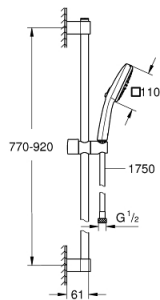

26 908 243 3 TEMPESTA CUBE 110 ΣΕΤ ΒΕΡΓΑΣ ΝΤΟΥΣ ΜΕ ΤΗΛΕΦΩΝΟ ΔΥΟ ΛΕΙΤΟΥΡΓΕΙΩΝ

ΠΕΡΙΓΡΑΦΗ ΠΡΟΪΟΝΤΟΣ

- Χρώμα: matte black
- αποτελούμενο από :
 - hand shower Tempesta Cube 110 (26 746)
 - spray patterns: Rain, Jet
 - maximum flow rate (at 3 bar): 7.4 l/min
 - shower rail, 900 mm (27 524)
 - shower hose 1750 mm 1/2" x 1/2" (28 388)
- GROHE EcoJoy - Less water, perfect flow
- GROHE SmartSwitch - easily rotate the dial to enjoy your preferred spray option
- GROHE DreamSpray - perfect spray pattern
- Flexible Installation - 1 adjustable bracket for existing drill holes
- adjustable rail holder (turn and glide shower holder)
- GROHE SpeedClean σύστημα αποφυγής αλάτων ασβεστίου
- Inner WaterGuide - inner insulation for surface protection
- ShockProof silicone ring prevents damages caused by shower falling
- ελάχιστη προτεινόμενη πίεση 1.0 bar
- κατάλληλο για ταχυθερμοσίφωνες
- professional exclusive

26 908 243 3 TEMPESTA CUBE 110 ΣΕΤ ΒΕΡΓΑΣ ΝΤΟΥΣ ΜΕ ΤΗΛΕΦΩΝΟ ΔΥΟ ΛΕΙΤΟΥΡΓΕΙΩΝ

ΑΝΤΑΛΛΑΚΤΙΚΑ , Φεβρουαρίου 2023 – τώρα

1: Στήριγμα βέργας ντους (Αριθμός ανταλλακτικού 486072430)

2: Ρυθμιζόμενο Στήριγμα τηλεφώνου βέργας (Αριθμός ανταλλακτικού 486092430)

3: Στήριγμα βέργας ντους (Αριθμός ανταλλακτικού 486082430)

4: Φίλτρο ακαθαρσιών (Αριθμός ανταλλακτικού 0700200M)

5: δίσκος αντισταθμίσης (Αριθμός ανταλλακτικού 48543001)*

* Προαιρετικά εξαρτήματα