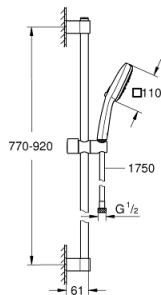

## 26 909 003 TEMPESTA CUBE 110 ΣΕΤ ΒΕΡΓΑΣ ΝΤΟΥΣ ΜΕ ΤΗΛΕΦΩΝΟ ΤΡΙΩΝ ΛΕΙΤΟΥΡΓΕΙΩΝ

### ΠΕΡΙΓΡΑΦΗ ΠΡΟΪΟΝΤΟΣ

- Χρώμα: chrome
- αποτελούμενο από :
  - hand shower Tempesta Cube 110 (27 574)
  - Jet / Rain / Massage
  - maximum flow rate (at 3 bar): 7.4 l/min
  - shower rail, 900 mm (27 524)
  - σπινιάλ Relaxflex 15750 mm 1/2" x 1/2" (28 154)
- GROHE EcoJoy - Less water, perfect flow
- GROHE SmartSwitch - easily rotate the dial to enjoy your preferred spray option
- GROHE DreamSpray - perfect spray pattern
- Φινίρισμα GROHE LongLife
- Flexible Installation - 1 adjustable bracket for existing drill holes
- adjustable rail holder (turn and glide shower holder)
- GROHE SpeedClean σύστημα αποφυγής αλάτων ασβεστίου
- Inner WaterGuide - inner insulation for surface protection
- ShockProof silicone ring prevents damages caused by shower falling
- ελάχιστη προτεινόμενη πίεση 1.0 bar
- κατάλληλο για ταχυθερμοσίφωνες
- professional exclusive