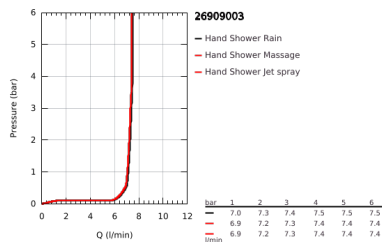

### ΠΕΡΙΓΡΑΦΗ ΠΡΟΪΟΝΤΟΣ

- Χρώμα: chrome
- αποτελούμενο από :
  - hand shower Tempesta Cube 110 (27 574)
  - Jet / Rain / Massage
  - maximum flow rate (at 3 bar): 7.4 l/min
  - shower rail, 900 mm (27 524)
  - σπινιάλ Relaxflex 15750 mm 1/2" x 1/2" (28 154)
- GROHE EcoJoy - Less water, perfect flow
- GROHE SmartSwitch - easily rotate the dial to enjoy your preferred spray option
- GROHE DreamSpray - perfect spray pattern
- Φινίρισμα GROHE LongLife
- Flexible Installation - 1 adjustable bracket for existing drill holes
- adjustable rail holder (turn and glide shower holder)
- GROHE SpeedClean σύστημα αποφυγής αλάτων ασβεστίου
- Inner WaterGuide - inner insulation for surface protection
- ShockProof silicone ring prevents damages caused by shower falling
- ελάχιστη προτεινόμενη πίεση 1.0 bar
- κατάλληλο για ταχυθερμοσίφωνες
- professional exclusive