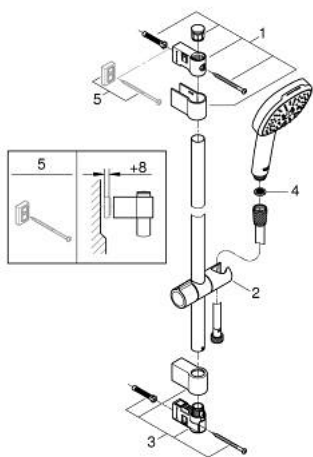

26 909 003 TEMPESTA CUBE 110 ΣΕΤ ΒΕΡΓΑΣ ΝΤΟΥΣ ΜΕ ΤΗΛΕΦΩΝΟ ΤΡΙΩΝ ΛΕΙΤΟΥΡΓΕΙΩΝ

ΑΝΤΑΛΛΑΚΤΙΚΑ , Νοεμβρίου 2021 – τώρα

1: Στήριγμα βέργας ντους (Αριθμός ανταλλακτικού 48607000)

2: Ρυθμιζόμενο Στήριγμα τηλεφώνου βέργας (Αριθμός ανταλλακτικού 48609000)

3: Στήριγμα βέργας ντους (Αριθμός ανταλλακτικού 48608000)

4: Φίλτρο ακαθαρσιών (Αριθμός ανταλλακτικού 0700200M)

5: δίσκος αντιστάθμισης (Αριθμός ανταλλακτικού 48543001)*

* Προαιρετικά εξαρτήματα