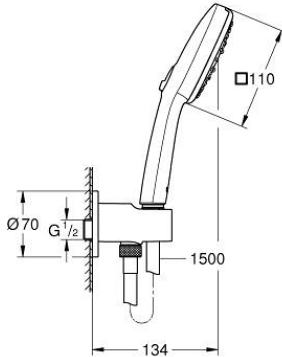

## 26 910 003 TEMPESTA CUBE 110 ΣΤΗΡΙΓΜΑ ΤΟΙΧΟΥ ΣΕΤ 3 ΛΕΙΤΟΥΡΓΕΙΕΣ

### ΠΕΡΙΓΡΑΦΗ ΠΡΟΪΟΝΤΟΣ

- Χρώμα: chrome
- with integrated wall union 1/2"
- αποτελούμενο από :
  - hand shower Tempesta Cube 110 (27 574)
  - Jet / Rain / Massage
  - maximum flow rate (at 3 bar): 7.4 l/min
- shower outlet elbow 1/2" with wall shower holder (28 679)
- αρσενικό σπείρωμα
- προστασία κατά της ανάστροφης ροής
- σπιράλ Relexaflex 1500 mm 1/2"x 1/2" ( 28 151 )
- GROHE EcoJoy - Less water, perfect flow
- GROHE SmartSwitch - easily rotate the dial to enjoy your preferred spray option
- GROHE DreamSpray - perfect spray pattern
- Φινίρισμα GROHE LongLife
- GROHE SpeedClean σύστημα αποφυγής αλάτων ασβεστίου
- Inner WaterGuide - inner insulation for surface protection
- ShockProof silicone ring prevents damages caused by shower falling
- ελάχιστη προτεινόμενη πίεση 1.0 bar
- κατάλληλο για ταχυθερμοσίφωνες
- professional exclusive

## 26 910 003 TEMPESTA CUBE 110 ΣΤΗΡΙΓΜΑ ΤΟΙΧΟΥ ΣΕΤ 3 ΛΕΙΤΟΥΡΓΕΙΕΣ

**ΑΝΤΑΛΛΑΚΤΙΚΑ** , Νοεμβρίου 2021 – τώρα

1: Φίλτρο ακαθαρσιών (Αριθμός ανταλλακτικού 0700200M)

2: Βαλβίδα αντεπιστροφής (Αριθμός ανταλλακτικού 08565000)