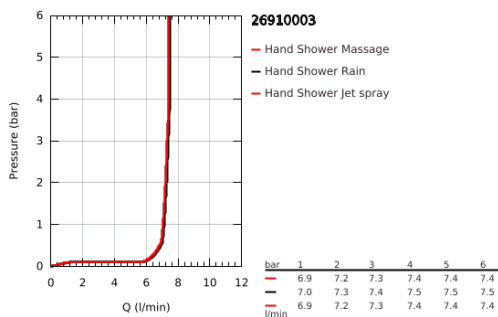

## 26 910 003 TEMPESTA CUBE 110 ΣΤΗΡΙΓΜΑ ΤΟΙΧΟΥ ΣΕΤ 3 ΛΕΙΤΟΥΡΓΕΙΕΣ

### ΠΕΡΙΓΡΑΦΗ ΠΡΟΪΟΝΤΟΣ

- Χρώμα: chrome
- with integrated wall union 1/2"
- αποτελούμενο από :
  - hand shower Tempesta Cube 110 (27 574)
  - Jet / Rain / Massage
  - maximum flow rate (at 3 bar): 7.4 l/min
- shower outlet elbow 1/2" with wall shower holder (28 679)
- αρσενικό σπείρωμα
- προστασία κατά της ανάστροφης ροής
- σπιράλ Relexaflex 1500 mm 1/2"x 1/2" ( 28 151 )
- GROHE EcoJoy - Less water, perfect flow
- GROHE SmartSwitch - easily rotate the dial to enjoy your preferred spray option
- GROHE DreamSpray - perfect spray pattern
- Φινίρισμα GROHE LongLife
- GROHE SpeedClean σύστημα αποφυγής αλάτων ασβεστίου
- Inner WaterGuide - inner insulation for surface protection
- ShockProof silicone ring prevents damages caused by shower falling
- ελάχιστη προτεινόμενη πίεση 1.0 bar
- κατάλληλο για ταχυθερμοσίφωνες
- professional exclusive