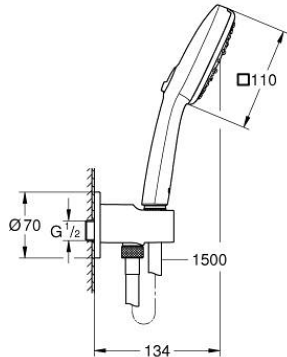

26 910 243 3 TEMPESTA CUBE 110 ΣΤΗΡΙΓΜΑ ΤΟΙΧΟΥ ΣΕΤ 3 ΛΕΙΤΟΥΡΓΕΙΕΣ

ΠΕΡΙΓΡΑΦΗ ΠΡΟΪΟΝΤΟΣ

- Χρώμα: matte black
- with integrated wall union 1/2"
- αποτελούμενο από :
 - hand shower Tempesta Cube 110 (27 574)
 - Jet / Rain / Massage
 - maximum flow rate (at 3 bar): 7.4 l/min
 - shower outlet elbow 1/2" with wall shower holder
- αρσενικό σπείρωμα
- προστασία κατά της ανάστροφης ροής
- shower hose 1500 mm 1/2" x 1/2"
- GROHE EcoJoy - Less water, perfect flow
- GROHE SmartSwitch - easily rotate the dial to enjoy your preferred spray option
- GROHE DreamSpray - perfect spray pattern
- GROHE SpeedClean σύστημα αποφυγής αλάτων ασβεστίου
- Inner WaterGuide - inner insulation for surface protection
- ShockProof silicone ring prevents damages caused by shower falling
- ελάχιστη προτεινόμενη πίεση 1.0 bar
- κατάλληλο για ταχυθερμοσίφωνες
- professional exclusive

26 910 243 3 **TEMPESTA CUBE 110 ΣΤΗΡΙΓΜΑ ΤΟΙΧΟΥ ΣΕΤ 3 ΛΕΙΤΟΥΡΓΕΙΕΣ**

ΑΝΤΑΛΛΑΚΤΙΚΑ , Νοεμβρίου 2023 – τώρα

1: Φίλτρο ακαθαρσιών (Αριθμός ανταλλακτικού 0700200M)

2: Βαλβίδα αντεπιστροφής (Αριθμός ανταλλακτικού 08565000)