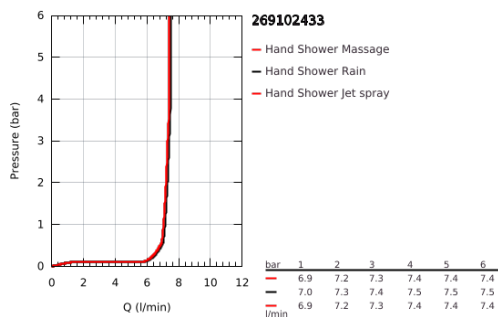

26 910 243 3 TEMPESTA CUBE 110 ΣΤΗΡΙΓΜΑ ΤΟΙΧΟΥ ΣΕΤ 3 ΛΕΙΤΟΥΡΓΕΙΕΣ

ΠΕΡΙΓΡΑΦΗ ΠΡΟΪΟΝΤΟΣ

- Χρώμα: matte black
- with integrated wall union 1/2"
- αποτελούμενο από :
 - hand shower Tempesta Cube 110 (27 574)
 - Jet / Rain / Massage
 - maximum flow rate (at 3 bar): 7.4 l/min
 - shower outlet elbow 1/2" with wall shower holder
- αρσενικό σπείρωμα
- προστασία κατά της ανάστροφης ροής
- shower hose 1500 mm 1/2" x 1/2"
- GROHE EcoJoy - Less water, perfect flow
- GROHE SmartSwitch - easily rotate the dial to enjoy your preferred spray option
- GROHE DreamSpray - perfect spray pattern
- GROHE SpeedClean σύστημα αποφυγής αλάτων ασβεστίου
- Inner WaterGuide - inner insulation for surface protection
- ShockProof silicone ring prevents damages caused by shower falling
- ελάχιστη προτεινόμενη πίεση 1.0 bar
- κατάλληλο για ταχυθερμοσίφωνες
- professional exclusive

26 910 243 3 **TEMPESTA CUBE 110 ΣΤΗΡΙΓΜΑ ΤΟΙΧΟΥ ΣΕΤ 3 ΛΕΙΤΟΥΡΓΕΙΕΣ**

ΑΝΤΑΛΛΑΚΤΙΚΑ , Νοεμβρίου 2023 – τώρα

1: Φίλτρο ακαθαρσιών (Αριθμός ανταλλακτικού 0700200M)

2: Βαλβίδα αντεπιστροφής (Αριθμός ανταλλακτικού 08565000)