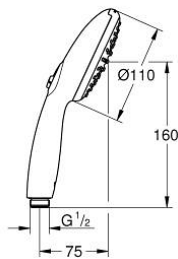

26 912 003 TEMPESTA 110 ΤΗΛΕΦΩΝΟ ΝΤΟΥΣ 2 ΛΕΙΤΟΥΡΓΙΩΝ

ΠΕΡΙΓΡΑΦΗ ΠΡΟΪΟΝΤΟΣ

- Χρώμα: chrome
- spray patterns: Rain, Jet
- GROHE EcoJoy - Less water, perfect flow
- GROHE SmartSwitch - easily rotate the dial to enjoy your preferred spray option
- GROHE DreamSpray - perfect spray pattern
- Φινίρισμα GROHE LongLife
- GROHE SpeedClean σύστημα αποφυγήςαλάτων ασβεστίου
- Inner WaterGuide - inner insulation for surface protection
- ShockProof silicone ring prevents damages caused by shower falling
- universal mounting system, fitting all standard shower hoses
- maximum flow rate (at 3 bar): 6.9 l/min
- ελάχιστη προτεινόμενη πίεση 1.0 bar
- κατάλληλο για ταχυθερμοσίφωνες
- professional exclusive