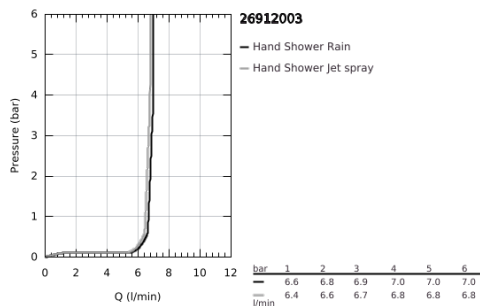

26 912 003 TEMPESTA 110 ΤΗΛΕΦΩΝΟ ΝΤΟΥΣ 2 ΛΕΙΤΟΥΡΓΙΩΝ

ΠΕΡΙΓΡΑΦΗ ΠΡΟΪΟΝΤΟΣ

- Χρώμα: chrome
- spray patterns: Rain, Jet
- GROHE EcoJoy - Less water, perfect flow
- GROHE SmartSwitch - easily rotate the dial to enjoy your preferred spray option
- GROHE DreamSpray - perfect spray pattern
- Φινίρισμα GROHE LongLife
- GROHE SpeedClean σύστημα αποφυγήςαλάτων ασβεστίου
- Inner WaterGuide - inner insulation for surface protection
- ShockProof silicone ring prevents damages caused by shower falling
- universal mounting system, fitting all standard shower hoses
- maximum flow rate (at 3 bar): 6.9 l/min
- ελάχιστη προτεινόμενη πίεση 1.0 bar
- κατάλληλο για ταχυθερμοσίφωνες
- professional exclusive