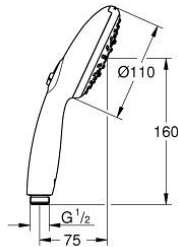

26 914 003 TEMPESTA 110 ΤΗΛΕΦΩΝΟ ΝΤΟΥΣ 3 ΛΕΙΤΟΥΡΓΙΩΝ

ΠΕΡΙΓΡΑΦΗ ΠΡΟΪΟΝΤΟΣ

- Χρώμα: chrome
- spray patterns: Rain, Jet, Massage
- GROHE EcoJoy - Less water, perfect flow
- GROHE SmartSwitch - easily rotate the dial to enjoy your preferred spray option
- GROHE DreamSpray - perfect spray pattern
- Φινίρισμα GROHE LongLife
- GROHE SpeedClean σύστημα αποφυγήςαλάτων ασβεστίου
- Inner WaterGuide - inner insulation for surface protection
- ShockProof silicone ring prevents damages caused by shower falling
- universal mounting system, fitting all standard shower hoses
- maximum flow rate (at 3 bar): 6.4 l/min
- ελάχιστη προτεινόμενη πίεση 1.0 bar
- κατάλληλο για ταχυθερμοσίφωνες
- professional exclusive

Pure Freude
an Wasser

26 914 003 **TEMPESTA 110 ΤΗΛΕΦΩΝΟ ΝΤΟΥΣ 3 ΛΕΙΤΟΥΡΓΙΩΝ**

ΑΝΤΑΛΛΑΚΤΙΚΑ , Νοεμβρίου 2021 – τώρα

1: Φίλτρο ακαθαρσιών (Αριθμός ανταλλακτικού 0700200M)