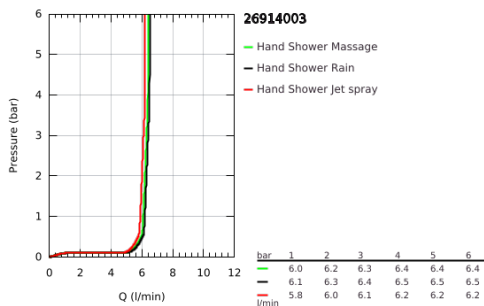

26 914 003 TEMPESTA 110 ΤΗΛΕΦΩΝΟ ΝΤΟΥΣ 3 ΛΕΙΤΟΥΡΓΙΩΝ

ΠΕΡΙΓΡΑΦΗ ΠΡΟΪΟΝΤΟΣ

- Χρώμα: chrome
- spray patterns: Rain, Jet, Massage
- GROHE EcoJoy - Less water, perfect flow
- GROHE SmartSwitch - easily rotate the dial to enjoy your preferred spray option
- GROHE DreamSpray - perfect spray pattern
- Φινίρισμα GROHE LongLife
- GROHE SpeedClean σύστημα αποφυγήςαλάτων ασβεστίου
- Inner WaterGuide - inner insulation for surface protection
- ShockProof silicone ring prevents damages caused by shower falling
- universal mounting system, fitting all standard shower hoses
- maximum flow rate (at 3 bar): 6.4 l/min
- ελάχιστη προτεινόμενη πίεση 1.0 bar
- κατάλληλο για ταχυθερμοσίφωνες
- professional exclusive