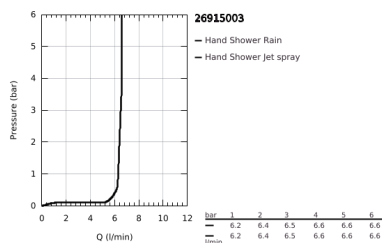

26 915 003 TEMPESTA 110 SHOWER RAIL SET 2 SPRAYS (RAIN, JET)

ΠΕΡΙΓΡΑΦΗ ΠΡΟΪΟΝΤΟΣ

- Χρώμα: chrome
- αποτελούμενο από :
 - hand shower Tempesta 110 (26 912)
 - shower rail, 600 mm (27 523)
 - σπιράλ Relaxaflex 15750 mm 1/2" x 1/2" (28 154)
- GROHE EcoJoy - Less water, perfect flow
- GROHE SmartSwitch - easily rotate the dial to enjoy your preferred spray option
- GROHE DreamSpray - perfect spray pattern
- Φινίρισμα GROHE LongLife
- Flexible Installation - 1 adjustable bracket for existing drill holes
- adjustable rail holder (turn and glide shower holder)
- GROHE SpeedClean σύστημα αποφυγήςαλάτων ασβεστίου
- Inner WaterGuide - inner insulation for surface protection
- ShockProof silicone ring prevents damages caused by shower falling
- maximum flow rate (at 3 bar): 6.9 l/min
- ελάχιστη προτεινόμενη πίεση 1.0 bar
- κατάλληλο για ταχυθερμοσίφωνες
- professional exclusive

26 915 003 TEMPESTA 110 SHOWER RAIL SET 2 SPRAYS (RAIN, JET)

ΑΝΤΑΛΛΑΚΤΙΚΑ , Νοεμβρίου 2021 – τώρα

- 1: Στήριγμα βέργας ντους (Αριθμός ανταλλακτικού 48607000)
- 2: Ρυθμιζόμενο Στήριγμα τηλεφώνου βέργας (Αριθμός ανταλλακτικού 48609000)
- 3: Στήριγμα βέργας ντους (Αριθμός ανταλλακτικού 48608000)
- 4: Φίλτρο ακαθαρσιών (Αριθμός ανταλλακτικού 0700200M)
- 5: δίσκος αντιστάθμισης (Αριθμός ανταλλακτικού 48543001)*