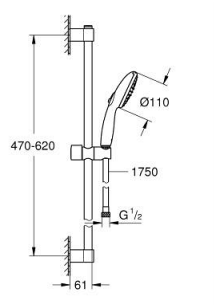

26 915 003 TEMPESTA 110 SHOWER RAIL SET 2 SPRAYS (RAIN, JET)

ΠΕΡΙΓΡΑΦΗ ΠΡΟΪΟΝΤΟΣ

- Χρώμα: chrome
- αποτελούμενο από :
 - hand shower Tempesta 110 (26 912)
 - shower rail, 600 mm (27 523)
 - σπιράλ Relaxaflex 15750 mm 1/2" x 1/2" (28 154)
- GROHE EcoJoy - Less water, perfect flow
- GROHE SmartSwitch - easily rotate the dial to enjoy your preferred spray option
- GROHE DreamSpray - perfect spray pattern
- Φινίρισμα GROHE LongLife
- Flexible Installation - 1 adjustable bracket for existing drill holes
- adjustable rail holder (turn and glide shower holder)
- GROHE SpeedClean σύστημα αποφυγήςαλάτων ασβεστίου
- Inner WaterGuide - inner insulation for surface protection
- ShockProof silicone ring prevents damages caused by shower falling
- maximum flow rate (at 3 bar): 6.9 l/min
- ελάχιστη προτεινόμενη πίεση 1.0 bar
- κατάλληλο για ταχυθερμοσίφωνες
- professional exclusive

26 915 003 TEMPESTA 110 SHOWER RAIL SET 2 SPRAYS (RAIN, JET)

ΑΝΤΑΛΛΑΚΤΙΚΑ , Νοεμβρίου 2021 – τώρα

- 1: Στήριγμα βέργας ντους (Αριθμός ανταλλακτικού 48607000)
- 2: Ρυθμιζόμενο Στήριγμα τηλεφώνου βέργας (Αριθμός ανταλλακτικού 48609000)
- 3: Στήριγμα βέργας ντους (Αριθμός ανταλλακτικού 48608000)
- 4: Φίλτρο ακαθαρσιών (Αριθμός ανταλλακτικού 0700200M)
- 5: δίσκος αντιστάθμισης (Αριθμός ανταλλακτικού 48543001)*