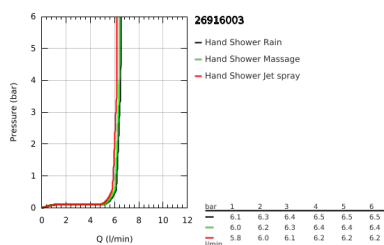

## 26 916 003 TEMPESTA 110 SHOWER RAIL SET 3 SPRAYS (RAIN, JET, MASSAGE)

### ΠΕΡΙΓΡΑΦΗ ΠΡΟΪΟΝΤΟΣ

- Χρώμα: chrome
- αποτελούμενο από :
  - hand shower Tempesta 110 (26 914)
  - shower rail, 600 mm (27 523)
  - σπιράλ Relaxaflex 15750 mm 1/2" x 1/2" ( 28 154 )
- GROHE EcoJoy - Less water, perfect flow
- GROHE SmartSwitch - easily rotate the dial to enjoy your preferred spray option
- GROHE DreamSpray - perfect spray pattern
- Φινίρισμα GROHE LongLife
- Flexible Installation - 1 adjustable bracket for existing drill holes
- adjustable rail holder (turn and glide shower holder)
- GROHE SpeedClean σύστημα αποφυγήςκαλάτων ασβεστίου
- Inner WaterGuide - inner insulation for surface protection
- ShockProof silicone ring prevents damages caused by shower falling
- AquaCalibrator limits maximum flow rate (at 3 bar): 6.4 l/min
- ελάχιστη προτεινόμενη πίεση 1.0 bar
- κατάλληλο για ταχυθερμοσίφωνες
- professional exclusive