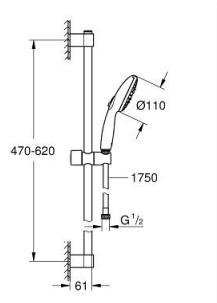

## 26 916 003 TEMPESTA 110 SHOWER RAIL SET 3 SPRAYS (RAIN, JET, MASSAGE)

### ΠΕΡΙΓΡΑΦΗ ΠΡΟΪΟΝΤΟΣ

- Χρώμα: chrome
- αποτελούμενο από :
  - hand shower Tempesta 110 (26 914)
  - shower rail, 600 mm (27 523)
  - σπιράλ Relaxaflex 15750 mm 1/2" x 1/2" ( 28 154 )
- GROHE EcoJoy - Less water, perfect flow
- GROHE SmartSwitch - easily rotate the dial to enjoy your preferred spray option
- GROHE DreamSpray - perfect spray pattern
- Φινίρισμα GROHE LongLife
- Flexible Installation - 1 adjustable bracket for existing drill holes
- adjustable rail holder (turn and glide shower holder)
- GROHE SpeedClean σύστημα αποφυγήςκαλάτων ασβεστίου
- Inner WaterGuide - inner insulation for surface protection
- ShockProof silicone ring prevents damages caused by shower falling
- AquaCalibrator limits maximum flow rate (at 3 bar): 6.4 l/min
- ελάχιστη προτεινόμενη πίεση 1.0 bar
- κατάλληλο για ταχυθερμοσίφωνες
- professional exclusive