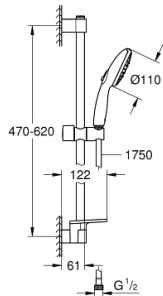

## 26 917 003 TEMPESTA 110 SHOWER RAIL SET 3 SPRAYS (RAIN, JET, MASSAGE)

### ΠΕΡΙΓΡΑΦΗ ΠΡΟΪΟΝΤΟΣ

- Χρώμα: chrome
- αποτελούμενο από :
  - hand shower Tempesta 110 (26 914)
  - shower rail, 600 mm (27 523)
  - metal shower hose Relaxaflex 1750 mm 1/2" x 1/2" (28 139)
  - GROHE EasyReach tray (26 770)
  - GROHE EcoJoy - Less water, perfect flow
  - GROHE SmartSwitch - easily rotate the dial to enjoy your preferred spray option
  - GROHE DreamSpray - perfect spray pattern
- Φινίρισμα GROHE LongLife
- Flexible Installation - 1 adjustable bracket for existing drill holes
- adjustable rail holder (turn and glide shower holder)
- GROHE SpeedClean σύστημα αποφυγήςκαλάτων ασβεστίου
- Inner WaterGuide - inner insulation for surface protection
- ShockProof silicone ring prevents damages caused by shower falling
- maximum flow rate (at 3 bar): 6.4 l/min
- ελάχιστη προτεινόμενη πίεση 1.0 bar
- κατάλληλο για ταχυθερμοσίφωνες
- professional exclusive