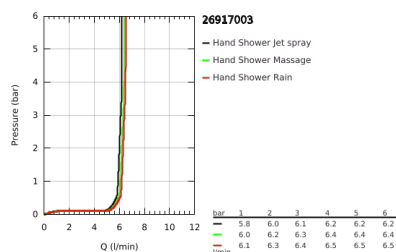

## 26 917 003 TEMPESTA 110 SHOWER RAIL SET 3 SPRAYS (RAIN, JET, MASSAGE)

### ΠΕΡΙΓΡΑΦΗ ΠΡΟΪΟΝΤΟΣ

- Χρώμα: chrome
- αποτελούμενο από :
  - hand shower Tempesta 110 (26 914)
  - shower rail, 600 mm (27 523)
  - metal shower hose Relaxaflex 1750 mm 1/2" x 1/2" (28 139)
  - GROHE EasyReach tray (26 770)
  - GROHE EcoJoy - Less water, perfect flow
  - GROHE SmartSwitch - easily rotate the dial to enjoy your preferred spray option
  - GROHE DreamSpray - perfect spray pattern
- Φινίρισμα GROHE LongLife
- Flexible Installation - 1 adjustable bracket for existing drill holes
- adjustable rail holder (turn and glide shower holder)
- GROHE SpeedClean σύστημα αποφυγήςκαλάτων ασβεστίου
- Inner WaterGuide - inner insulation for surface protection
- ShockProof silicone ring prevents damages caused by shower falling
- maximum flow rate (at 3 bar): 6.4 l/min
- ελάχιστη προτεινόμενη πίεση 1.0 bar
- κατάλληλο για ταχυθερμοσίφωνες
- professional exclusive