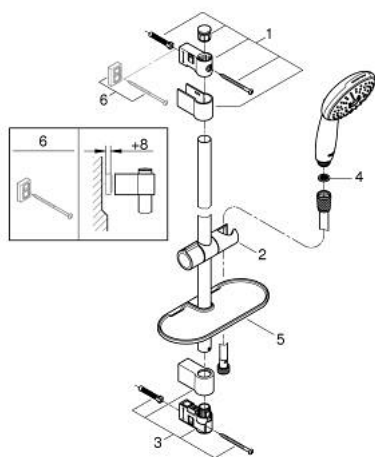

## 26 917 003 TEMPESTA 110 SHOWER RAIL SET 3 SPRAYS (RAIN, JET, MASSAGE)

### ΠΕΡΙΓΡΑΦΗ ΠΡΟΪΟΝΤΟΣ

- Χρώμα: chrome
- αποτελούμενο από :
  - hand shower Tempesta 110 (26 914)
  - shower rail, 600 mm (27 523)
  - metal shower hose Relaxaflex 1750 mm 1/2" x 1/2" (28 139)
  - GROHE EasyReach tray (26 770)
  - GROHE EcoJoy - Less water, perfect flow
  - GROHE SmartSwitch - easily rotate the dial to enjoy your preferred spray option
  - GROHE DreamSpray - perfect spray pattern
- Φινίρισμα GROHE LongLife
- Flexible Installation - 1 adjustable bracket for existing drill holes
- adjustable rail holder (turn and glide shower holder)
- GROHE SpeedClean σύστημα αποφυγήςκαλάτων ασβεστίου
- Inner WaterGuide - inner insulation for surface protection
- ShockProof silicone ring prevents damages caused by shower falling
- maximum flow rate (at 3 bar): 6.4 l/min
- ελάχιστη προτεινόμενη πίεση 1.0 bar
- κατάλληλο για ταχυθερμοσίφωνες
- professional exclusive