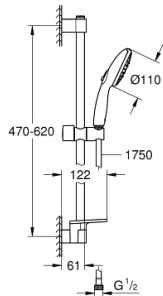

## 26 918 003 TEMPESTA 110 SHOWER RAIL SET 3 SPRAYS (RAIN, JET, MASSAGE)

### ΠΕΡΙΓΡΑΦΗ ΠΡΟΪΟΝΤΟΣ

- Χρώμα: chrome
- αποτελούμενο από :
  - hand shower Tempesta 110 (28 419)
  - maximum flow rate (at 3 bar): 7.4 l/min
  - shower rail, 600 mm (27 523)
  - metal shower hose Relexaflex 1750 mm 1/2" x 1/2" (28 139)
  - GROHE EasyReach tray (26 770)
  - GROHE EcoJoy - Less water, perfect flow
  - GROHE SmartSwitch - easily rotate the dial to enjoy your preferred spray option
  - GROHE DreamSpray - perfect spray pattern
- Φινίρισμα GROHE LongLife
- Flexible Installation - 1 adjustable bracket for existing drill holes
- adjustable rail holder (turn and glide shower holder)
- GROHE SpeedClean σύστημα αποφυγήσαλάτων ασβεστίου
- Inner WaterGuide - inner insulation for surface protection
- ShockProof silicone ring prevents damages caused by shower falling
- ελάχιστη προτεινόμενη πίεση 1.0 bar
- κατάλληλο για ταχυθερμοσίφωνες
- professional exclusive