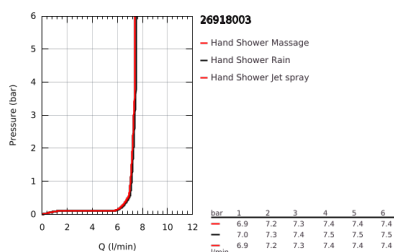

## 26 918 003 TEMPESTA 110 SHOWER RAIL SET 3 SPRAYS (RAIN, JET, MASSAGE)

### ΠΕΡΙΓΡΑΦΗ ΠΡΟΪΟΝΤΟΣ

- Χρώμα: chrome
- αποτελούμενο από :
  - hand shower Tempesta 110 (28 419)
  - maximum flow rate (at 3 bar): 7.4 l/min
  - shower rail, 600 mm (27 523)
  - metal shower hose Relexaflex 1750 mm 1/2" x 1/2" (28 139)
  - GROHE EasyReach tray (26 770)
  - GROHE EcoJoy - Less water, perfect flow
  - GROHE SmartSwitch - easily rotate the dial to enjoy your preferred spray option
  - GROHE DreamSpray - perfect spray pattern
- Φινίρισμα GROHE LongLife
- Flexible Installation - 1 adjustable bracket for existing drill holes
- adjustable rail holder (turn and glide shower holder)
- GROHE SpeedClean σύστημα αποφυγήσαλάτων ασβεστίου
- Inner WaterGuide - inner insulation for surface protection
- ShockProof silicone ring prevents damages caused by shower falling
- ελάχιστη προτεινόμενη πίεση 1.0 bar
- κατάλληλο για ταχυθερμοσίφωνες
- professional exclusive