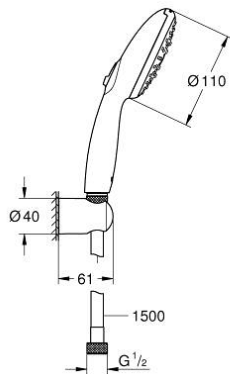

## 26 920 003 TEMPESTA 110 WALL HOLDER SET 3 SPRAYS (RAIN, JET, MASSAGE)

### ΠΕΡΙΓΡΑΦΗ ΠΡΟΪΟΝΤΟΣ

- Χρώμα: chrome
- αποτελούμενο από :
  - hand shower Tempesta 110 (28 419)
  - maximum flow rate (at 3 bar): 7.4 l/min
  - wall shower holder Tempesta, non-adjustable (28 605)
  - σπιράλ Relaxaflex 1500 mm 1/2"x 1/2" ( 28 151 )
- GROHE EcoJoy - Less water, perfect flow
- GROHE SmartSwitch - easily rotate the dial to enjoy your preferred spray option
- GROHE DreamSpray - perfect spray pattern
- Φινίρισμα GROHE LongLife
- GROHE SpeedClean σύστημα αποφυγήςκαλάτων ασβεστίου
- Inner WaterGuide - inner insulation for surface protection
- ShockProof silicone ring prevents damages caused by shower falling
- ελάχιστη προτεινόμενη πίεση 1.0 bar
- κατάλληλο για ταχυθερμοσίφωνες
- professional exclusive

26 920 003 **TEMPESTA 110 WALL HOLDER SET 3 SPRAYS (RAIN, JET, MASSAGE)**

**ΑΝΤΑΛΛΑΚΤΙΚΑ**, Νοεμβρίου 2021 – τώρα

1: Φίλτρο ακαθαρσιών (Αριθμός ανταλλακτικού 0700200M)