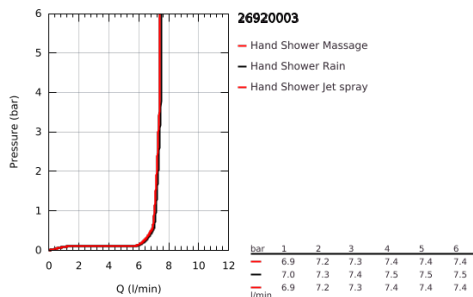

## 26 920 003 TEMPESTA 110 WALL HOLDER SET 3 SPRAYS (RAIN, JET, MASSAGE)

### ΠΕΡΙΓΡΑΦΗ ΠΡΟΪΟΝΤΟΣ

- Χρώμα: chrome
- αποτελούμενο από :
  - hand shower Tempesta 110 (28 419)
  - maximum flow rate (at 3 bar): 7.4 l/min
  - wall shower holder Tempesta, non-adjustable (28 605)
  - σπιράλ Relaxaflex 1500 mm 1/2"x 1/2" ( 28 151 )
- GROHE EcoJoy - Less water, perfect flow
- GROHE SmartSwitch - easily rotate the dial to enjoy your preferred spray option
- GROHE DreamSpray - perfect spray pattern
- Φινίρισμα GROHE LongLife
- GROHE SpeedClean σύστημα αποφυγήςκαλάτων ασβεστίου
- Inner WaterGuide - inner insulation for surface protection
- ShockProof silicone ring prevents damages caused by shower falling
- ελάχιστη προτεινόμενη πίεση 1.0 bar
- κατάλληλο για ταχυθερμοσίφωνες
- professional exclusive