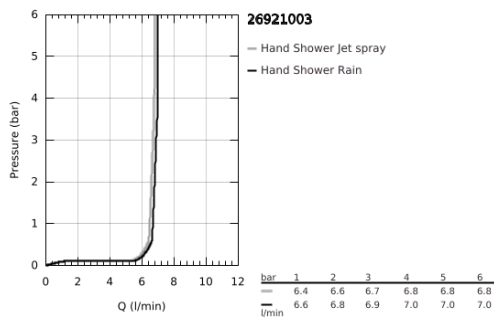

26 921 003 TEMPESTA 110 WALL HOLDER SET 2 SPRAYS (RAIN, JET)

ΠΕΡΙΓΡΑΦΗ ΠΡΟΪΟΝΤΟΣ

- Χρώμα: chrome
- with integrated wall union 1/2"
- αποτελούμενο από :
- hand shower Tempesta 110 (26 912)
- shower outlet elbow 1/2" with wall shower holder (28 679)
- αρσενικό σπείρωμα
- προστασία κατά της ανάστροφης ροής
- σπιράλ Relexaflex 1500 mm 1/2"x 1/2" (28 151)
- GROHE EcoJoy - Less water, perfect flow
- GROHE SmartSwitch - easily rotate the dial to enjoy your preferred spray option
- GROHE DreamSpray - perfect spray pattern
- Φινίρισμα GROHE LongLife
- GROHE SpeedClean σύστημα αποφυγής αλάτων ασβεστίου
- Inner WaterGuide - inner insulation for surface protection
- ShockProof silicone ring prevents damages caused by shower falling
- maximum flow rate (at 3 bar): 6.9 l/min
- ελάχιστη προτεινόμενη πίεση 1.0 bar
- κατάλληλο για ταχυθερμοσίφωνες
- professional exclusive