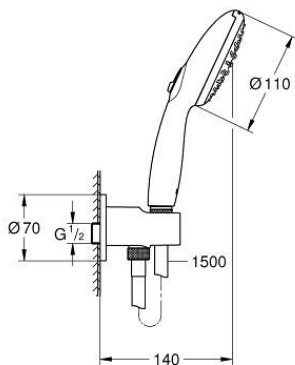

26 921 003 TEMPESTA 110 WALL HOLDER SET 2 SPRAYS (RAIN, JET)

ΠΕΡΙΓΡΑΦΗ ΠΡΟΪΟΝΤΟΣ

- Χρώμα: chrome
- with integrated wall union 1/2"
- αποτελούμενο από :
- hand shower Tempesta 110 (26 912)
- shower outlet elbow 1/2" with wall shower holder (28 679)
- αρσενικό σπείρωμα
- προστασία κατά της ανάστροφης ροής
- σπιράλ Relexaflex 1500 mm 1/2"x 1/2" (28 151)
- GROHE EcoJoy - Less water, perfect flow
- GROHE SmartSwitch - easily rotate the dial to enjoy your preferred spray option
- GROHE DreamSpray - perfect spray pattern
- Φινίρισμα GROHE LongLife
- GROHE SpeedClean σύστημα αποφυγής αλάτων ασβεστίου
- Inner WaterGuide - inner insulation for surface protection
- ShockProof silicone ring prevents damages caused by shower falling
- maximum flow rate (at 3 bar): 6.9 l/min
- ελάχιστη προτεινόμενη πίεση 1.0 bar
- κατάλληλο για ταχυθερμοσίφωνες
- professional exclusive

26 921 003 TEMPESTA 110 WALL HOLDER SET 2 SPRAYS (RAIN, JET)

ΑΝΤΑΛΛΑΚΤΙΚΑ , Νοεμβρίου 2021 – τώρα

1: Φίλτρο ακαθαρσιών (Αριθμός ανταλλακτικού 0700200M)

2: Βαλβίδα αντεπιστροφής (Αριθμός ανταλλακτικού 08565000)