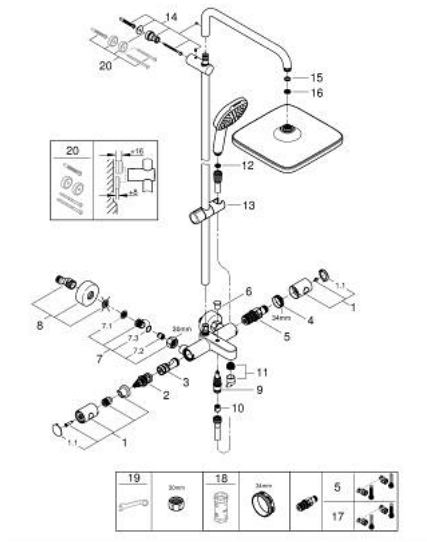

26 975 001 TEMPESTA SYSTEM 250 CUBE ΣΥΣΤΗΜΑ ΛΟΥΤΡΟΥ ΜΕ ΘΕΡΜΟΣΤΑΤΗ ΓΙΑ ΕΠΙΣΙΧΙΑ ΤΟΠΟΘΕΤΗΣΗ

ΑΝΤΑΛΛΑΚΤΙΚΑ , Νοεμβρίου 2021 – τώρα

1. 1: Μεταλλικό χερούλι 1/2" (Αριθμός ανταλλακτικού 47984000)
   - 1.1: Καπάκι (Αριθμός ανταλλακτικού 6458500M)
   - 2: Ροοστάτης ροής νερού (Αριθμός ανταλλακτικού 47364000)
   - 3: Παροχή νερού (Αριθμός ανταλλακτικού 47887000)
   - 4: Δακτύλιος στερέωσης (Αριθμός ανταλλακτικού 47743000)
   - 5: Θερμοστατικός μηχανισμός 1/2" (Αριθμός ανταλλακτικού 47439000)
   - 6: Κεφαλή Διανομέα (Αριθμός ανταλλακτικού 65648000)
   - 7: Βαλβίδα αντεπιστροφής (Αριθμός ανταλλακτικού 47189000)
   - 7.1: Φίλτρο ακαθαρσιών (Αριθμός ανταλλακτικού 0726400M)
   - 7.2: Βαλβίδα αντεπιστροφής (Αριθμός ανταλλακτικού 08565000)
   - 7.3: Ο-Ρινγκ Ø17 x Ø2 (Αριθμός ανταλλακτικού 0305500M)
   - 8: Σύνδεσμος σχήματος S (Αριθμός ανταλλακτικού 12662000)
   - 9: Διανομέας (Αριθμός ανταλλακτικού 65655000)
   - 10: Βαλβίδα αντεπιστροφής (Αριθμός ανταλλακτικού 08565000)
   - 11: Φίλτρο ροής (Αριθμός ανταλλακτικού 13926000)
   - 12: Φίλτρο ακαθαρσιών (Αριθμός ανταλλακτικού 0700200M)
   - 13: Ρυθμιζόμενο Στήριγμα τηλεφώνου βέργας (Αριθμός ανταλλακτικού 48609000)
   - 14: Στήριγμα βέργας ντους (Αριθμός ανταλλακτικού 48423000)
   - 15: Μόνωση Ø18,5 x Ø12 x 2 (Αριθμός ανταλλακτικού 0138900M)
   - 16: Φίλτρο ακαθαρσιών (Αριθμός ανταλλακτικού 48007000)
   - 17: GROHE TurboStat μηχανισμός 1/2" (Αριθμός ανταλλακτικού 47175000)*
   - 18: Κλειδί (Αριθμός ανταλλακτικού 19332000)*
   - 19: Special spanner (Αριθμός ανταλλακτικού 19377000)*
   - 20: δίσκος αντιστάθμισης (Αριθμός ανταλλακτικού 26496000)*
2. Προαιρετικά εξαρτήματα