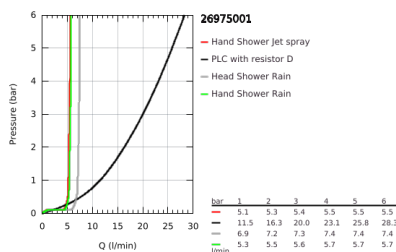

## 26 975 001 TEMPESTA SYSTEM 250 CUBE ΣΥΣΤΗΜΑ ΛΟΥΤΡΟΥ ΜΕ ΘΕΡΜΟΣΤΑΤΗ ΓΙΑ ΕΠΙΤΟΙΧΙΑ ΤΟΠΟΘΕΤΗΣΗ

### ΠΕΡΙΓΡΑΦΗ ΠΡΟΪΟΝΤΟΣ

- Χρώμα: chrome
- αποτελούμενο από :
  - horizontal swivable 390 mm shower arm
  - exposed Safety Mixer with Aquadimmer function
  - allows change between:
    - head shower Tempesta 250 Cube (26 685)
    - spray pattern: Rain
    - maximum flow rate (at 3 bar): 7.3 l/min
    - head shower with white rear cover
    - with ball joint, rotation angle  $\pm 10^\circ$
  - εκροή λουτρού
  - separate diverter for hand shower
  - hand shower Tempesta Cube 110 (27 571)
- 2 τύποι δέσμης: Rain, Jet
- μέγιστη παροχή (στα 3 bar): 5,6 λίτρα/λεπτό
- adjustable in height with gliding element
- Rotaflex TwistStop σπιράλ ντους 1750 mm 1/2" x 1/2" (28 410)
- maximum flow rate system (at 3 bar): 7.3 l/min (without bath inlet)
- GROHE EcoJoy - Less water, perfect flow
- GROHE TurboStat - compact cartridge with wax thermoelement
- διακόπτης ασφαλείας σε 38° C
- GROHE SafeStop Plus - optional temperature limiter at 43°C included
- GROHE SmartSwitch - easily rotate the dial to enjoy your preferred spray option
- GROHE DreamSpray - perfect spray pattern
- ShockProof silicone ring prevents damages caused by shower falling
- Φινίρισμα GROHE LongLife
- GROHE SpeedClean σύστημα αποφυγής αλάτων ασβεστίου
- Inner WaterGuide - inner insulation for surface protection
- TwistStop για την αποτροπή της συστρόφης του σπιράλ
- suitable for instantaneous heaters from 18 kW/h
- minimum flow rate 5 l/min.
- professional exclusive