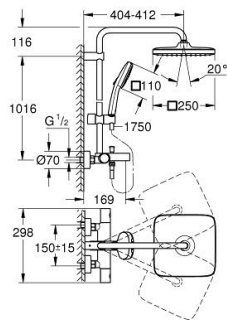

## 26 975 001 TEMPESTA SYSTEM 250 CUBE ΣΥΣΤΗΜΑ ΛΟΥΤΡΟΥ ΜΕ ΘΕΡΜΟΣΤΑΤΗ ΓΙΑ ΕΠΙΤΟΙΧΙΑ ΤΟΠΟΘΕΤΗΣΗ

### ΠΕΡΙΓΡΑΦΗ ΠΡΟΪΟΝΤΟΣ

- Χρώμα: chrome
- αποτελούμενο από :
  - horizontal swivable 390 mm shower arm
  - exposed Safety Mixer with Aquadimmer function
  - allows change between:
    - head shower Tempesta 250 Cube (26 685)
    - spray pattern: Rain
    - maximum flow rate (at 3 bar): 7.3 l/min
    - head shower with white rear cover
    - with ball joint, rotation angle  $\pm 10^\circ$
  - εκροή λουτρού
  - separate diverter for hand shower
  - hand shower Tempesta Cube 110 (27 571)
- 2 τύποι δέσμης: Rain, Jet
- μέγιστη παροχή (στα 3 bar): 5,6 λίτρα/λεπτό
- adjustable in height with gliding element
- Rotaflex TwistStop σπιράλ ντους 1750 mm 1/2" x 1/2" (28 410)
- maximum flow rate system (at 3 bar): 7.3 l/min (without bath inlet)
- GROHE EcoJoy - Less water, perfect flow
- GROHE TurboStat - compact cartridge with wax thermoelement
- διακόπτης ασφαλείας σε 38° C
- GROHE SafeStop Plus - optional temperature limiter at 43°C included
- GROHE SmartSwitch - easily rotate the dial to enjoy your preferred spray option
- GROHE DreamSpray - perfect spray pattern
- ShockProof silicone ring prevents damages caused by shower falling
- Φινίρισμα GROHE LongLife
- GROHE SpeedClean σύστημα αποφυγής αλάτων ασβεστίου
- Inner WaterGuide - inner insulation for surface protection
- TwistStop για την αποτροπή της συστρόφης του σπιράλ
- suitable for instantaneous heaters from 18 kW/h
- minimum flow rate 5 l/min.
- professional exclusive