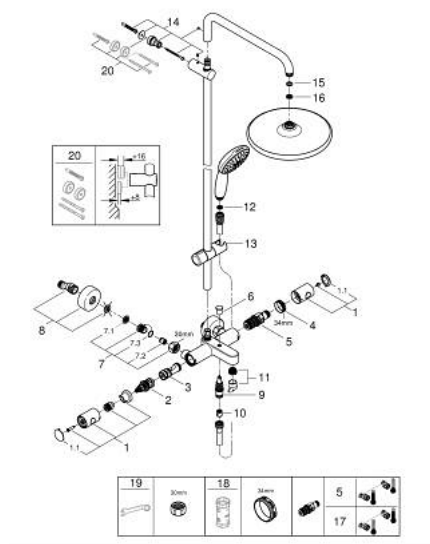

26 978 001 TEMPESTA SYSTEM 250 ΣΥΣΤΗΜΑ ΛΟΥΤΡΟΥ ΜΕ ΘΕΡΜΟΣΤΑΤΗ ΓΙΑ ΕΠΙΣΙΧΙΑ ΤΟΠΟΘΕΤΗΣΗ

ΑΝΤΑΛΛΑΚΤΙΚΑ , Νοεμβρίου 2021 – τώρα

1. 1: Μεταλλικό χερούλι 1/2" (Αριθμός ανταλλακτικού 47984000)
   - 1.1: Καπάκι (Αριθμός ανταλλακτικού 6458500M)
   - 2: Ροοστάτης ροής νερού (Αριθμός ανταλλακτικού 47364000)
   - 3: Παροχή νερού (Αριθμός ανταλλακτικού 47887000)
   - 4: Δακτύλιος στερέωσης (Αριθμός ανταλλακτικού 47743000)
   - 5: Θερμοστατικός μηχανισμός 1/2" (Αριθμός ανταλλακτικού 47439000)
   - 6: Κεφαλή Διανομέα (Αριθμός ανταλλακτικού 65648000)
   - 7: Βαλβίδα αντεπιστροφής (Αριθμός ανταλλακτικού 47189000)
   - 7.1: Φίλτρο ακαθαρσιών (Αριθμός ανταλλακτικού 0726400M)
   - 7.2: Βαλβίδα αντεπιστροφής (Αριθμός ανταλλακτικού 08565000)
   - 7.3: O-Ρινγκ Ø17 x Ø2 (Αριθμός ανταλλακτικού 0305500M)
   - 8: Σύνδεσμος σχήματος S (Αριθμός ανταλλακτικού 12662000)
   - 9: Διανομέας (Αριθμός ανταλλακτικού 65655000)
   - 10: Βαλβίδα αντεπιστροφής (Αριθμός ανταλλακτικού 08565000)
   - 11: Φίλτρο ροής (Αριθμός ανταλλακτικού 13926000)
   - 12: Φίλτρο ακαθαρσιών (Αριθμός ανταλλακτικού 0700200M)
   - 13: Ρυθμιζόμενο Στήριγμα τηλεφώνου βέργας (Αριθμός ανταλλακτικού 48609000)
   - 14: Στήριγμα βέργας ντους (Αριθμός ανταλλακτικού 48423000)
   - 15: Μόνωση Ø18,5 x Ø12 x 2 (Αριθμός ανταλλακτικού 0138900M)
   - 16: Φίλτρο ακαθαρσιών (Αριθμός ανταλλακτικού 48007000)
   - 17: GROHE TurboStat μηχανισμός 1/2" (Αριθμός ανταλλακτικού 47175000)*
   - 18: Κλειδί (Αριθμός ανταλλακτικού 19332000)*
   - 19: Special spanner (Αριθμός ανταλλακτικού 19377000)*
   - 20: δίσκος αντιστάθμισης (Αριθμός ανταλλακτικού 26496000)*
2. Προαιρετικά εξαρτήματα