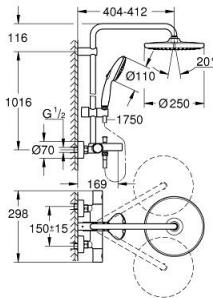

26 978 001 TEMPESTA SYSTEM 250 ΣΥΣΤΗΜΑ ΛΟΥΤΡΟΥ ΜΕ ΘΕΡΜΟΣΤΑΤΗ ΓΙΑ ΕΠΙΤΟΙΧΙΑ ΤΟΠΟΘΕΤΗΣΗ

ΠΕΡΙΓΡΑΦΗ ΠΡΟΪΟΝΤΟΣ

- Χρώμα: chrome
- αποτελούμενο από :
 - horizontal swivable 390 mm shower arm
 - exposed Safety Mixer with Aquadimmer function
 - allows change between:
 - head shower Tempesta 250 (26 666)
 - spray pattern: Rain
 - maximum flow rate (at 3 bar): 7.3 l/min
 - head shower with white rear cover
 - with ball joint, rotation angle $\pm 10^\circ$
 - εκροή λουτρού
 - separate diverter for hand shower
 - hand shower Tempesta 110 (27 597)
- 2 τύποι δέσμης: Rain, Jet
- μέγιστη παροχή (στα 3 bar): 5,6 λίτρα/λεπτό
- adjustable in height with gliding element
- Rotaflex TwistStop σπιράλ ντους 1750 mm 1/2" x 1/2" (28 410)
- maximum flow rate system (at 3 bar): 7.3 l/min (without bath inlet)
- GROHE EcoJoy - Less water, perfect flow
- GROHE TurboStat - compact cartridge with wax thermoelement
- διακόπτης ασφαλείας σε 38° C
- GROHE SafeStop Plus - optional temperature limiter at 43°C included
- GROHE SmartSwitch - easily rotate the dial to enjoy your preferred spray option
- GROHE DreamSpray - perfect spray pattern
- ShockProof silicone ring prevents damages caused by shower falling
- Φινίρισμα GROHE LongLife
- GROHE SpeedClean σύστημα αποφυγής αλάτων ασβεστίου
- Inner WaterGuide - inner insulation for surface protection
- TwistStop για την αποτροπή της συστρόφης του σπιράλ
- suitable for instantaneous heaters from 18 kW/h
- minimum flow rate 5 l/min.
- professional exclusive