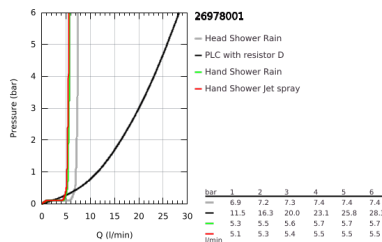

26 978 001 TEMPESTA SYSTEM 250 ΣΥΣΤΗΜΑ ΛΟΥΤΡΟΥ ΜΕ ΘΕΡΜΟΣΤΑΤΗ ΓΙΑ ΕΠΙΤΟΙΧΙΑ ΤΟΠΟΘΕΤΗΣΗ

ΠΕΡΙΓΡΑΦΗ ΠΡΟΪΟΝΤΟΣ

- Χρώμα: chrome
- αποτελούμενο από :
 - horizontal swivable 390 mm shower arm
 - exposed Safety Mixer with Aquadimmer function
 - allows change between:
 - head shower Tempesta 250 (26 666)
 - spray pattern: Rain
 - maximum flow rate (at 3 bar): 7.3 l/min
 - head shower with white rear cover
 - with ball joint, rotation angle $\pm 10^\circ$
 - εκροή λουτρού
 - separate diverter for hand shower
 - hand shower Tempesta 110 (27 597)
- 2 τύποι δέσμης: Rain, Jet
- μέγιστη παροχή (στα 3 bar): 5,6 λίτρα/λεπτό
- adjustable in height with gliding element
- Rotaflex TwistStop σπιράλ ντους 1750 mm 1/2" x 1/2" (28 410)
- maximum flow rate system (at 3 bar): 7.3 l/min (without bath inlet)
- GROHE EcoJoy - Less water, perfect flow
- GROHE TurboStat - compact cartridge with wax thermoelement
- διακόπτης ασφαλείας σε 38° C
- GROHE SafeStop Plus - optional temperature limiter at 43°C included
- GROHE SmartSwitch - easily rotate the dial to enjoy your preferred spray option
- GROHE DreamSpray - perfect spray pattern
- ShockProof silicone ring prevents damages caused by shower falling
- Φινίρισμα GROHE LongLife
- GROHE SpeedClean σύστημα αποφυγής αλάτων ασβεστίου
- Inner WaterGuide - inner insulation for surface protection
- TwistStop για την αποτροπή της συστρόφης του σπιράλ
- suitable for instantaneous heaters from 18 kW/h
- minimum flow rate 5 l/min.
- professional exclusive