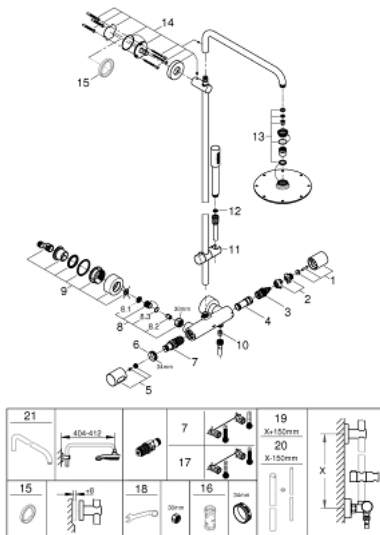

27 032 001 RAINSHOWER SYSTEM 210 ΣΥΣΤΗΜΑ ΝΤΟΥΣ ΜΕ ΘΕΡΜΟΣΤΑΤΗ ΓΙΑ ΕΠΙΤΟΙΧΙΑ ΤΟΠΟΘΕΤΗΣΗ

ΑΝΤΑΛΛΑΚΤΙΚΑ , Μαΐου 2016 – τώρα

1. 1: Aquadimmer handle (Αριθμός ανταλλακτικού 47804000)
  2. 2: Τερματισμός (Αριθμός ανταλλακτικού 47723000)
  3. 3: Ροοστάτης ροής νερού (Αριθμός ανταλλακτικού 47364000)
  4. 4: Παροχή νερού (Αριθμός ανταλλακτικού 47887000)
  5. 5: Λαβή κλίμακας με μοχλό (Αριθμός ανταλλακτικού 47811000)
  6. 6: Δακτύλιος στερέωσης (Αριθμός ανταλλακτικού 47743000)
  7. 7: Θερμοστατικός μηχανισμός 1/2" (Αριθμός ανταλλακτικού 47439000)
  8. 8: Βαλβίδα αντεπιστροφής (Αριθμός ανταλλακτικού 47189000)
  - 8.1: Φίλτρο ακαθαρσιών (Αριθμός ανταλλακτικού 0726400M)
  - 8.2: Βαλβίδα αντεπιστροφής (Αριθμός ανταλλακτικού 08565000)
  - 8.3: Ο-Ρινγκ Ø17 x Ø2 (Αριθμός ανταλλακτικού 0305500M)
  12. 9: Σύνδεσμος σχήματος S (Αριθμός ανταλλακτικού 12693000)
  13. 10: Βαλβίδα αντεπιστροφής (Αριθμός ανταλλακτικού 08565000)
  14. 11: Ρυθμιζόμενο Στήριγμα τηλεφώνου βέργας (Αριθμός ανταλλακτικού 12140000)
  15. 12: Φίλτρο ακαθαρσιών (Αριθμός ανταλλακτικού 0700200M)
  16. 13: Σετ ανταλλακτικών (Αριθμός ανταλλακτικού 45933000)
  17. 14: Στήριγμα βέργας ντους (Αριθμός ανταλλακτικού 48279000)
  18. 15: δίσκος αντιστάθμισης (Αριθμός ανταλλακτικού 27180000)*
  19. 16: Κλειδί (Αριθμός ανταλλακτικού 19332000)*
  20. 17: GROHE TurboStat μηχανισμός 1/2" (Αριθμός ανταλλακτικού 47175000)*
  21. 18: Special spanner (Αριθμός ανταλλακτικού 19377000)*
  22. 19: Προέκταση συστήματος ντουζ (Αριθμός ανταλλακτικού 48053000)*
  23. 20: Προέκταση συστήματος ντουζ (Αριθμός ανταλλακτικού 48054000)*
  24. 21: Βραχίονας για συστήματα ντους (Αριθμός ανταλλακτικού 14047000)*
2. Προαιρετικά εξαρτήματα