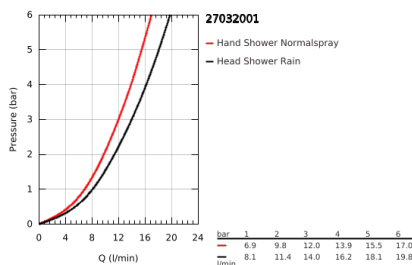

27 032 001 RAINSHOWER SYSTEM 210 ΣΥΣΤΗΜΑ ΝΤΟΥΣ ΜΕ ΘΕΡΜΟΣΤΑΤΗ ΓΙΑ ΕΠΙΤΟΙΧΙΑ ΤΟΠΟΘΕΤΗΣΗ

ΠΕΡΙΓΡΑΦΗ ΠΡΟΪΟΝΤΟΣ

- Χρώμα: chrome
- αποτελούμενο από :
 - horizontal swivable 450 mm shower arm
 - exposed Safety Mixer with Aquadimmer function
 - allows change between:
 - Rainshower Cosmopolitan 210 metal head shower
 - με σφαιρική ένωση
 - γωνία περιστροφής $\pm 15^\circ$
 - metal stick hand shower
 - adjustable in height with gliding element
 - metal shower hose 1750 mm
- GROHE TurboStat - compact cartridge with wax thermoelement
- διακόπτης ασφαλείας σε 38°C
- GROHE SafeStop Plus - optional temperature limiter at 43°C included
- GROHE CoolTouch - no risk of scalding
- GROHE DreamSpray - perfect spray pattern
- Φινίρισμα GROHE LongLife
- GROHE SpeedClean σύστημα αποφυγήςαλάτων ασβεστίου
- Inner WaterGuide - inner insulation for surface protection
- suitable for instantaneous heaters from 18 kW/h
- minimum flow rate 7 l/min.