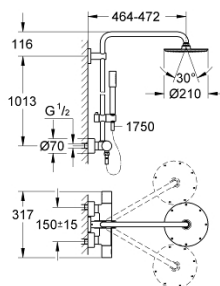

27 032 001 RAINSHOWER SYSTEM 210 ΣΥΣΤΗΜΑ ΝΤΟΥΣ ΜΕ ΘΕΡΜΟΣΤΑΤΗ ΓΙΑ ΕΠΙΤΟΙΧΙΑ ΤΟΠΟΘΕΤΗΣΗ

ΠΕΡΙΓΡΑΦΗ ΠΡΟΪΟΝΤΟΣ

- Χρώμα: chrome
- αποτελούμενο από :
 - horizontal swivable 450 mm shower arm
 - exposed Safety Mixer with Aquadimmer function
 - allows change between:
 - Rainshower Cosmopolitan 210 metal head shower
 - με σφαιρική ένωση
 - γωνία περιστροφής $\pm 15^\circ$
 - metal stick hand shower
 - adjustable in height with gliding element
 - metal shower hose 1750 mm
- GROHE TurboStat - compact cartridge with wax thermoelement
- διακόπτης ασφαλείας σε 38°C
- GROHE SafeStop Plus - optional temperature limiter at 43°C included
- GROHE CoolTouch - no risk of scalding
- GROHE DreamSpray - perfect spray pattern
- Φινίρισμα GROHE LongLife
- GROHE SpeedClean σύστημα αποφυγήςαλάτων ασβεστίου
- Inner WaterGuide - inner insulation for surface protection
- suitable for instantaneous heaters from 18 kW/h
- minimum flow rate 7 l/min.