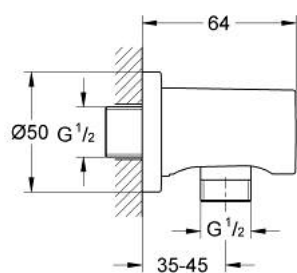

27 057 BE0 RAINSHOWER ΕΝΤΟΙΧΙΖΟΜΕΝΗ ΠΑΡΟΧΗ

ΠΕΡΙΓΡΑΦΗ ΠΡΟΪΟΝΤΟΣ

- Χρώμα: polished nickel
- male connection thread 1/2"
- with round escutcheon
- προστασία κατά της ανάστροφης ροής
- Φινίρισμα GROHE LongLife

27 057 BE0 RAINSHOWER ΕΝΤΟΙΧΙΖΟΜΕΝΗ ΠΑΡΟΧΗ

ΑΝΤΑΛΛΑΚΤΙΚΑ , Νοεμβρίου 2016 – τώρα

1: Βαλβίδα αντεπιστροφής (Αριθμός ανταλλακτικού 08565000)