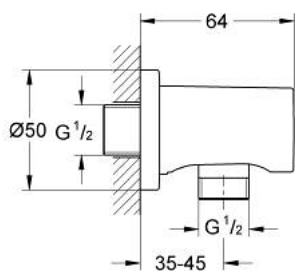

27 057 GL0 RAINSHOWER ΕΝΤΟΙΧΙΖΟΜΕΝΗ ΠΑΡΟΧΗ

ΠΕΡΙΓΡΑΦΗ ΠΡΟΪΟΝΤΟΣ

- Χρώμα: cool sunrise
- male connection thread 1/2"
- with round escutcheon
- προστασία κατά της ανάστροφης ροής
- Φινίρισμα GROHE LongLife

27 057 GL0 RAINSHOWER ΕΝΤΟΙΧΙΖΟΜΕΝΗ ΠΑΡΟΧΗ

ΑΝΤΑΛΛΑΚΤΙΚΑ , Μαρτίου 2015 – τώρα

1: Βαλβίδα αντεπιστροφής (Αριθμός ανταλλακτικού 08565000)