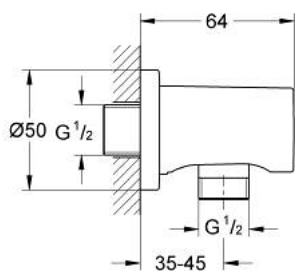

27 057 GN0 RAINSHOWER ΕΝΤΟΙΧΙΖΟΜΕΝΗ ΠΑΡΟΧΗ

ΠΕΡΙΓΡΑΦΗ ΠΡΟΪΟΝΤΟΣ

- Χρώμα: brushed cool sunrise
- male connection thread 1/2"
- with round escutcheon
- προστασία κατά της ανάστροφης ροής
- Φινίρισμα GROHE LongLife

27 057 GN0 RAINSHOWER ΕΝΤΟΙΧΙΖΟΜΕΝΗ ΠΑΡΟΧΗ

ΑΝΤΑΛΛΑΚΤΙΚΑ , Νοεμβρίου 2016 – τώρα

1: Βαλβίδα αντεπιστροφής (Αριθμός ανταλλακτικού 08565000)