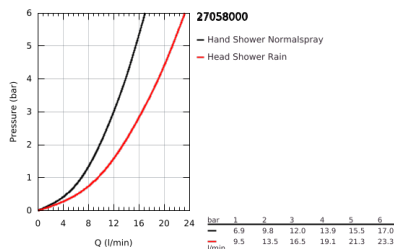

27 058 000 RAINSHOWER SYSTEM 210 ΣΥΣΤΗΜΑ ΝΤΟΥΣ ΜΕ ΔΙΑΝΟΜΕΑ ΓΙΑ ΕΠΙΤΣΙΧΙΑ ΤΟΠΟΘΕΤΗΣΗ

ΠΕΡΙΓΡΑΦΗ ΠΡΟΪΟΝΤΟΣ

- Χρώμα: chrome
- αποτελούμενο από :
 - horizontal swivable 450 mm shower arm
 - change between hand and head shower by diverter
 - Rainshower Cosmopolitan 210 metal head shower
 - maximum flow rate (at 3 bar): 16.5 l/min
 - με σφαιρική ένωση
 - γωνία περιστροφής $\pm 15^\circ$
 - metal stick hand shower
 - maximum flow rate (at 3 bar): 12 l/min
 - adjustable in height with gliding element
 - metal shower hose 1750 mm
- connection to water supply with 1/2"-thread of the 800 mm shower hose to faucet / wall union
- maximum flow rate system (at 3 bar): 16.5 l/min
- GROHE DreamSpray - perfect spray pattern
- Φινίρισμα GROHE LongLife
- GROHE SpeedClean σύστημα αποφυγήςαλάτων ασβεστίου
- Inner WaterGuide - inner insulation for surface protection
- suitable for instantaneous heaters from 18 kW/h
- minimum flow rate 5 l/min.