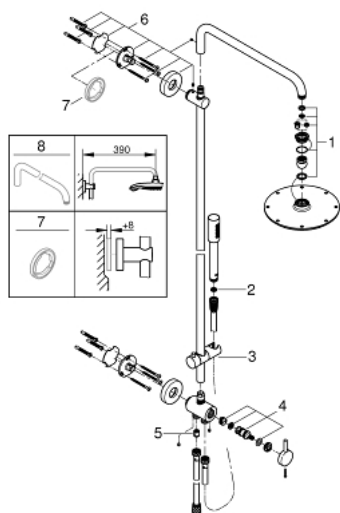

27 058 000 RAINSHOWER SYSTEM 210 ΣΥΣΤΗΜΑ ΝΤΟΥΣ ΜΕ ΔΙΑΝΟΜΕΑ ΓΙΑ ΕΠΙΤΣΙΧΙΑ ΤΟΠΟΘΕΤΗΣΗ

ΠΕΡΙΓΡΑΦΗ ΠΡΟΪΟΝΤΟΣ

- Χρώμα: chrome
- αποτελούμενο από :
 - horizontal swivable 450 mm shower arm
 - change between hand and head shower by diverter
 - Rainshower Cosmopolitan 210 metal head shower
 - maximum flow rate (at 3 bar): 16.5 l/min
 - με σφαιρική ένωση
 - γωνία περιστροφής $\pm 15^\circ$
 - metal stick hand shower
 - maximum flow rate (at 3 bar): 12 l/min
 - adjustable in height with gliding element
 - metal shower hose 1750 mm
- connection to water supply with 1/2"-thread of the 800 mm shower hose to faucet / wall union
- maximum flow rate system (at 3 bar): 16.5 l/min
- GROHE DreamSpray - perfect spray pattern
- Φινίρισμα GROHE LongLife
- GROHE SpeedClean σύστημα αποφυγήςαλάτων ασβεστίου
- Inner WaterGuide - inner insulation for surface protection
- suitable for instantaneous heaters from 18 kW/h
- minimum flow rate 5 l/min.

27 058 000 RAINSHOWER SYSTEM 210 ΣΥΣΤΗΜΑ ΝΤΟΥΣ ΜΕ ΔΙΑΝΟΜΕΑ ΓΙΑ ΕΠΙΤΣΙΧΙΑ ΤΟΠΟΘΕΤΗΣΗ

ΑΝΤΑΛΛΑΚΤΙΚΑ , Ιανουαρίου 2019 – τώρα

- 1: Σετ ανταλλακτικών (Αριθμός ανταλλακτικού 45933000)
 - 2: Φίλτρο ακαθαρσιών (Αριθμός ανταλλακτικού 0700200M)
 - 3: Ρυθμιζόμενο Στήριγμα τηλεφώνου βέργας (Αριθμός ανταλλακτικού 12140000)
 - 4: Σετ διανομέα (Αριθμός ανταλλακτικού 45915000)
 - 5: Βαλβίδα αντεπιστροφής (Αριθμός ανταλλακτικού 08565000)
 - 6: Στήριγμα βέργας ντους (Αριθμός ανταλλακτικού 48279000)
 - 7: δίσκος αντιστάθμισης (Αριθμός ανταλλακτικού 27180000)*
 - 8: Βραχίονας για συστήματα ντους (Αριθμός ανταλλακτικού 14047000)*
- * Προαιρετικά εξαρτήματα