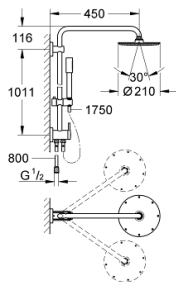

27 058 000 RAINSHOWER SYSTEM 210 ΣΥΣΤΗΜΑ ΝΤΟΥΣ ΜΕ ΔΙΑΝΟΜΕΑ ΓΙΑ ΕΠΙΤΣΙΧΙΑ ΤΟΠΟΘΕΤΗΣΗ

ΠΕΡΙΓΡΑΦΗ ΠΡΟΪΟΝΤΟΣ

- Χρώμα: chrome
- αποτελούμενο από :
 - horizontal swivable 450 mm shower arm
 - change between hand and head shower by diverter
 - Rainshower Cosmopolitan 210 metal head shower
 - maximum flow rate (at 3 bar): 16.5 l/min
 - με σφαιρική ένωση
 - γωνία περιστροφής $\pm 15^\circ$
 - metal stick hand shower
 - maximum flow rate (at 3 bar): 12 l/min
 - adjustable in height with gliding element
 - metal shower hose 1750 mm
- connection to water supply with 1/2"-thread of the 800 mm shower hose to faucet / wall union
- maximum flow rate system (at 3 bar): 16.5 l/min
- GROHE DreamSpray - perfect spray pattern
- Φινίρισμα GROHE LongLife
- GROHE SpeedClean σύστημα αποφυγήςαλάτων ασβεστίου
- Inner WaterGuide - inner insulation for surface protection
- suitable for instantaneous heaters from 18 kW/h
- minimum flow rate 5 l/min.

27 058 000 RAINSHOWER SYSTEM 210 ΣΥΣΤΗΜΑ ΝΤΟΥΣ ΜΕ ΔΙΑΝΟΜΕΑ ΓΙΑ ΕΠΙΤΣΙΧΙΑ ΤΟΠΟΘΕΤΗΣΗ

ΑΝΤΑΛΛΑΚΤΙΚΑ , Ιανουαρίου 2019 – τώρα

- 1: Σετ ανταλλακτικών (Αριθμός ανταλλακτικού 45933000)
 - 2: Φίλτρο ακαθαρσιών (Αριθμός ανταλλακτικού 0700200M)
 - 3: Ρυθμιζόμενο Στήριγμα τηλεφώνου βέργας (Αριθμός ανταλλακτικού 12140000)
 - 4: Σετ διανομέα (Αριθμός ανταλλακτικού 45915000)
 - 5: Βαλβίδα αντεπιστροφής (Αριθμός ανταλλακτικού 08565000)
 - 6: Στήριγμα βέργας ντους (Αριθμός ανταλλακτικού 48279000)
 - 7: δίσκος αντιστάθμισης (Αριθμός ανταλλακτικού 27180000)*
 - 8: Βραχίονας για συστήματα ντους (Αριθμός ανταλλακτικού 14047000)*
- * Προαιρετικά εξαρτήματα