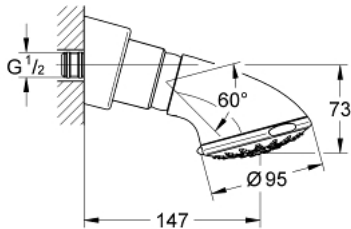

### ΠΕΡΙΓΡΑΦΗ ΠΡΟΪΟΝΤΟΣ

- Χρώμα: chrome
- Κανονικό /Jet/Rain/Massage/Champagne
- maximum flow rate (at 3 bar): 20 l/min
- σφαιρικός σύνδεσμος
- γωνία κλίσης ανάλογα με την εγκατάσταση
- σπείρωμα σύνδεσης με προσυναρμολογημένη στεγάνωση
- GROHE DreamSpray - perfect spray pattern
- Φινίρισμα GROHE LongLife
- GROHE SpeedClean σύστημα αποφυγήςαλάτων ασβεστίου
- Inner WaterGuide - inner insulation for surface protection
- minimum flow rate 7.5 l/min.

27 062 000 **RELEXA 100 FIVE ΚΕΦΑΛΗ ΝΤΟΥΣ 5 ΛΕΙΤΟΥΡΓΙΩΝ**

**ΑΝΤΑΛΛΑΚΤΙΚΑ** , Δεκεμβρίου 2005 – τώρα

1: Ροζέτα (Αριθμός ανταλλακτικού 45664000)

2: Κοχλιωτός πείρος M6x6 (Αριθμός ανταλλακτικού 45665000)

3: Φίλτρο ακαθαρσιών (Αριθμός ανταλλακτικού 0492200M)