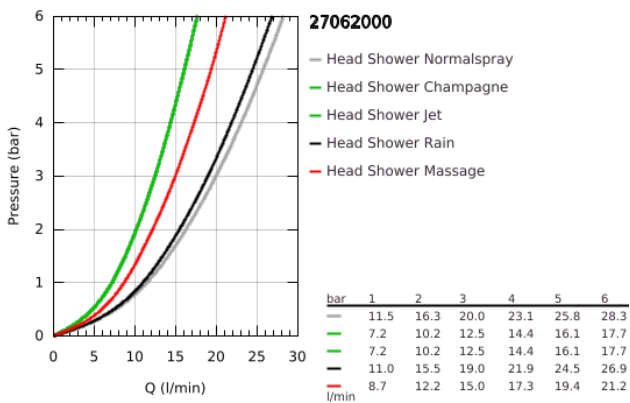

### ΠΕΡΙΓΡΑΦΗ ΠΡΟΪΟΝΤΟΣ

- Χρώμα: chrome
- Κανονικό /Jet/Rain/Massage/Champagne
- maximum flow rate (at 3 bar): 20 l/min
- σφαιρικός σύνδεσμος
- γωνία κλίσης ανάλογα με την εγκατάσταση
- σπείρωμα σύνδεσης με προσυναρμολογημένη στεγάνωση
- GROHE DreamSpray - perfect spray pattern
- Φινίρισμα GROHE LongLife
- GROHE SpeedClean σύστημα αποφυγήςαλάτων ασβεστίου
- Inner WaterGuide - inner insulation for surface protection
- minimum flow rate 7.5 l/min.