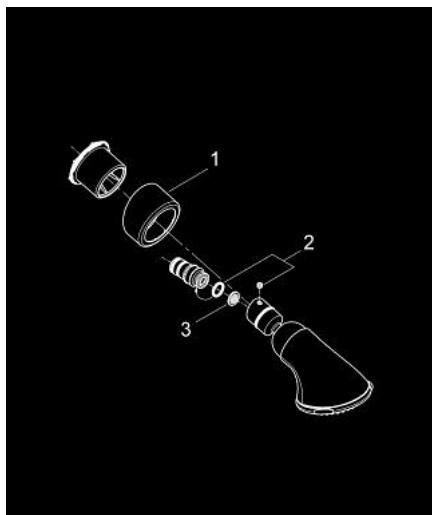

### ΠΕΡΙΓΡΑΦΗ ΠΡΟΪΟΝΤΟΣ

- Χρώμα: chrome
- Κανονικό /Jet/Rain/Massage/Champagne
- maximum flow rate (at 3 bar): 20 l/min
- σφαιρικός σύνδεσμος
- γωνία κλίσης ανάλογα με την εγκατάσταση
- σπείρωμα σύνδεσης με προσυναρμολογημένη στεγάνωση
- GROHE DreamSpray - perfect spray pattern
- Φινίρισμα GROHE LongLife
- GROHE SpeedClean σύστημα αποφυγήςαλάτων ασβεστίου
- Inner WaterGuide - inner insulation for surface protection
- minimum flow rate 7.5 l/min.

27 062 000 **RELEXA 100 FIVE ΚΕΦΑΛΗ ΝΤΟΥΣ 5 ΛΕΙΤΟΥΡΓΙΩΝ**

**ΑΝΤΑΛΛΑΚΤΙΚΑ** , Δεκεμβρίου 2005 – τώρα

1: Ροζέτα (Αριθμός ανταλλακτικού 45664000)

2: Κοχλιωτός πείρος M6x6 (Αριθμός ανταλλακτικού 45665000)

3: Φίλτρο ακαθαρσιών (Αριθμός ανταλλακτικού 0492200M)