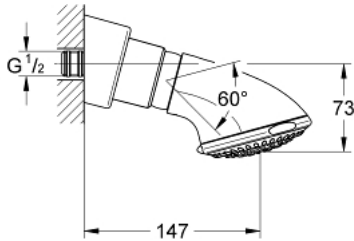

### ΠΕΡΙΓΡΑΦΗ ΠΡΟΪΟΝΤΟΣ

- Χρώμα: chrome
- Κανονικό / Jet / Rain
- σφαιρικός σύνδεσμος
- γωνία κλίσης ανάλογα με την εγκατάσταση
- σπείρωμα σύνδεσης με προσυναρμολογημένη στεγάνωση
- GROHE DreamSpray - perfect spray pattern
- Φινίρισμα GROHE LongLife
- GROHE SpeedClean σύστημα αποφυγήςαλάτων ασβεστίου
- Inner WaterGuide - inner insulation for surface protection
- minimum flow rate 5 l/min.

## 27 065 000 RELEXA 100 ΤΡΙΟ ΚΕΦΑΛΗ ΝΤΟΥΣ 3 ΛΕΙΤΟΥΡΓΙΩΝ

**ΑΝΤΑΛΛΑΚΤΙΚΑ** , Δεκεμβρίου 2005 – τώρα

1: Ροζέτα (Αριθμός ανταλλακτικού 45664000)

2: Κοχλιωτός πείρος M6x6 (Αριθμός ανταλλακτικού 45665000)

3: Φίλτρο ακαθαρσιών (Αριθμός ανταλλακτικού 0492200M)