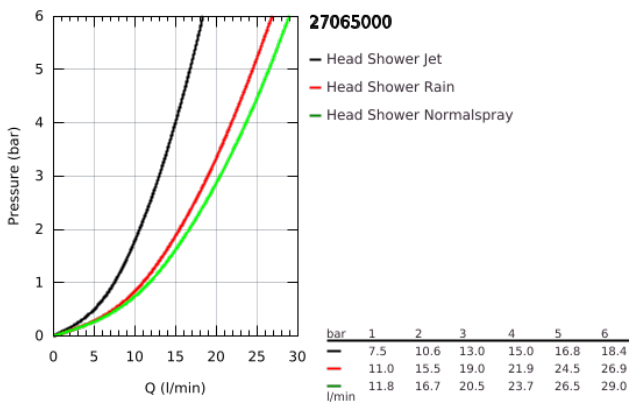

### ΠΕΡΙΓΡΑΦΗ ΠΡΟΪΟΝΤΟΣ

- Χρώμα: chrome
- Κανονικό / Jet / Rain
- σφαιρικός σύνδεσμος
- γωνία κλίσης ανάλογα με την εγκατάσταση
- σπείρωμα σύνδεσης με προσυναρμολογημένη στεγάνωση
- GROHE DreamSpray - perfect spray pattern
- Φινίρισμα GROHE LongLife
- GROHE SpeedClean σύστημα αποφυγήςαλάτων ασβεστίου
- Inner WaterGuide - inner insulation for surface protection
- minimum flow rate 5 l/min.