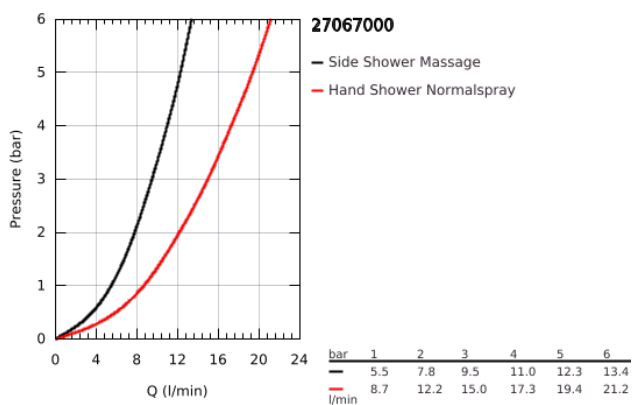

27 067 000 RELEXA 65 ΠΛΕΥΡΙΚΟ ΝΤΟΥΖ 2 ΛΕΙΤΟΥΡΓΕΙΩΝ

ΠΕΡΙΓΡΑΦΗ ΠΡΟΪΟΝΤΟΣ

- Χρώμα: chrome
- Wide Spray / Massage
- σφαιρικός σύνδεσμος
- GROHE DreamSpray - perfect spray pattern
- Φινίρισμα GROHE LongLife
- GROHE SpeedClean σύστημα αποφυγής αλάτων ασβεστίου
- Inner WaterGuide - inner insulation for surface protection
- minimum flow rate 4 l/min.