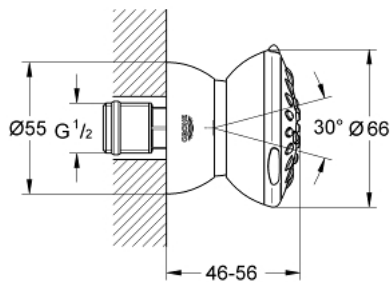

27 067 000 RELEXA 65 ΠΛΕΥΡΙΚΟ ΝΤΟΥΖ 2 ΛΕΙΤΟΥΡΓΕΙΩΝ

ΠΕΡΙΓΡΑΦΗ ΠΡΟΪΟΝΤΟΣ

- Χρώμα: chrome
- Wide Spray / Massage
- σφαιρικός σύνδεσμος
- GROHE DreamSpray - perfect spray pattern
- Φινίρισμα GROHE LongLife
- GROHE SpeedClean σύστημα αποφυγής αλάτων ασβεστίου
- Inner WaterGuide - inner insulation for surface protection
- minimum flow rate 4 l/min.