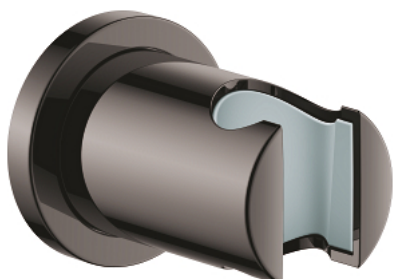

27 074 A00 RAINSHOWER ΣΤΗΡΙΓΜΑ ΤΙΧΟΥ ΓΙΑ ΝΤΟΥΣ ΧΕΙΡΟΣ

ΠΕΡΙΓΡΑΦΗ ΠΡΟΪΟΝΤΟΣ

- Χρώμα: hard graphite
- χωρίς δυνατότητα ρύθμισης
- with round escutcheon
- Φινίρισμα GROHE LongLife