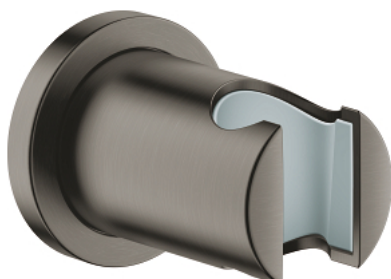

## 27 074 AL0 RAINSHOWER ΣΤΗΡΙΓΜΑ ΤΙΧΟΥ ΓΙΑ ΝΤΟΥΣ ΧΕΙΡΟΣ

### ΠΕΡΙΓΡΑΦΗ ΠΡΟΪΟΝΤΟΣ

- Χρώμα: brushed hard graphite
- χωρίς δυνατότητα ρύθμισης
- with round escutcheon
- Φινίρισμα GROHE LongLife