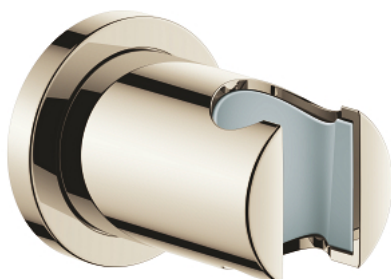

27 074 BE0 RAINSHOWER ΣΤΗΡΙΓΜΑ ΤΙΧΟΥ ΓΙΑ ΝΤΟΥΣ ΧΕΙΡΟΣ

ΠΕΡΙΓΡΑΦΗ ΠΡΟΪΟΝΤΟΣ

- Χρώμα: polished nickel
- χωρίς δυνατότητα ρύθμισης
- with round escutcheon
- Φινίρισμα GROHE LongLife