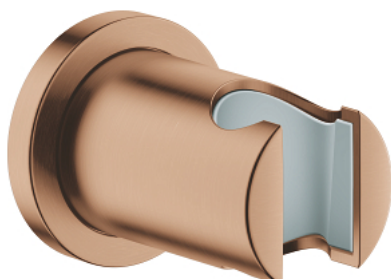

## 27 074 DL0 RAINSHOWER ΣΤΗΡΙΓΜΑ ΤΙΧΟΥ ΓΙΑ ΝΤΟΥΣ ΧΕΙΡΟΣ

### ΠΕΡΙΓΡΑΦΗ ΠΡΟΪΟΝΤΟΣ

- Χρώμα: brushed warm sunset
- χωρίς δυνατότητα ρύθμισης
- with round escutcheon
- Φινίρισμα GROHE LongLife