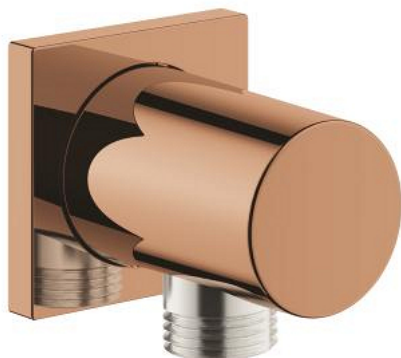

27 076 DA0 RAINSHOWER ΕΝΤΟΙΧΙΖΟΜΕΝΗ ΠΑΡΟΧΗ

ΠΕΡΙΓΡΑΦΗ ΠΡΟΪΟΝΤΟΣ

- Χρώμα: warm sunset
- male connection thread 1/2"
- with square escutcheon
- Φινίρισμα GROHE LongLife
- προστασία κατά της ανάστροφης ροής

27 076 DA0 RAINSHOWER ΕΝΤΟΙΧΙΖΟΜΕΝΗ ΠΑΡΟΧΗ

ΑΝΤΑΛΛΑΚΤΙΚΑ , Νοεμβρίου 2022 – τώρα

1: Βαλβίδα αντεπιστροφής (Αριθμός ανταλλακτικού 08565000)