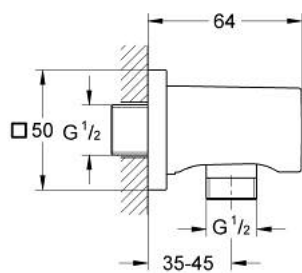

27 076 DA0 RAINSHOWER ΕΝΤΟΙΧΙΖΟΜΕΝΗ ΠΑΡΟΧΗ

ΠΕΡΙΓΡΑΦΗ ΠΡΟΪΟΝΤΟΣ

- Χρώμα: warm sunset
- male connection thread 1/2"
- with square escutcheon
- Φινίρισμα GROHE LongLife
- προστασία κατά της ανάστροφης ροής