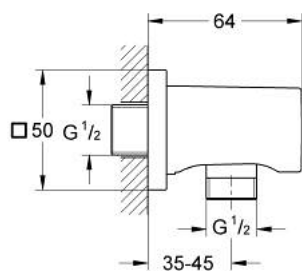

## 27 076 GL0 RAINSHOWER ΕΝΤΟΙΧΙΖΟΜΕΝΗ ΠΑΡΟΧΗ

### ΠΕΡΙΓΡΑΦΗ ΠΡΟΪΟΝΤΟΣ

- Χρώμα: cool sunrise
- male connection thread 1/2"
- with square escutcheon
- Φινίρισμα GROHE LongLife
- προστασία κατά της ανάστροφης ροής