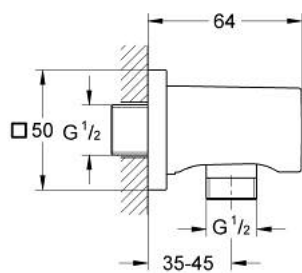

## 27 076 GN0 RAINSHOWER ΕΝΤΟΙΧΙΖΟΜΕΝΗ ΠΑΡΟΧΗ

### ΠΕΡΙΓΡΑΦΗ ΠΡΟΪΟΝΤΟΣ

- Χρώμα: brushed cool sunrise
- male connection thread 1/2"
- with square escutcheon
- Φινίρισμα GROHE LongLife
- προστασία κατά της ανάστροφης ροής