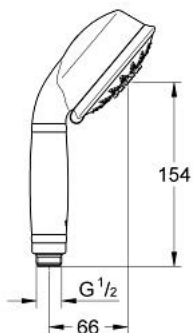

27 123 000 RELEXA RUSTIC 100 HAND SHOWER 5 SPRAYS

ΠΕΡΙΓΡΑΦΗ ΠΡΟΪΟΝΤΟΣ

- Χρώμα: chrome
- Κανονικό /Jet/Rain/Massage/Champagne
- GROHE DreamSpray - perfect spray pattern
- Φινίρισμα GROHE LongLife
- GROHE SpeedClean σύστημα αποφυγής αλάτων ασβεστίου
- Inner WaterGuide - inner insulation for surface protection
- universal mounting system, fitting all standard shower hoses
- The hand shower is suitable for minimum flow rate of 5 l/min and a maximum of 25 l/min (DIN EN 1112). Minimum pressure > 0,5 bar, maximum 5 bar (DIN EN 1112).

27 123 000 RELEXA RUSTIC 100 HAND SHOWER 5 SPRAYS

ΑΝΤΑΛΛΑΚΤΙΚΑ, Ιουλίου 2006 – τώρα

1: Φίλτρο ακαθαρσιών (Αριθμός ανταλλακτικού 0700200M)