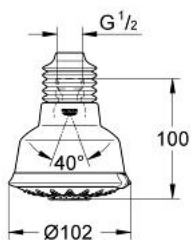

### ΠΕΡΙΓΡΑΦΗ ΠΡΟΪΟΝΤΟΣ

- Χρώμα: chrome
- Κανονικό /Jet/Rain/Massage/Champagne
- σφαιρικός σύνδεσμος
- σπείρωμα σύνδεσης 1/2"
- Φινίρισμα GROHE LongLife
- GROHE SpeedClean σύστημα αποφυγήςαλάτων ασβεστίου
- κατάλληλο για ταχυθερμοσίφωνες
- The head shower is suitable for minimum flow rate of 7.5 l/min and a maximum of 25 l/min (DIN EN 1112). Minimum pressure > 1 bar, maximum 5 bar (DIN EN 1112).