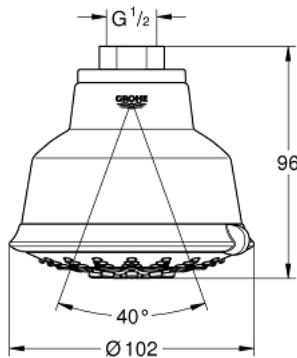

27 126 001 RELEXA RUSTIC 100 FIVE ΚΕΦΑΛΗ ΝΤΟΥΣ 5 ΛΕΙΤΟΥΡΓΙΩΝ

ΠΕΡΙΓΡΑΦΗ ΠΡΟΪΟΝΤΟΣ

- Χρώμα: chrome
- Κανονικό /Jet/Rain/Massage/Champagne
- σφαιρικός σύνδεσμος
- σπείρωμα σύνδεσης 1/2"
- 9.5 l/min flow limiter
- GROHE DreamSpray - perfect flow
- Φινίρισμα GROHE LongLife
- GROHE SpeedClean σύστημα αποφυγήςαλάτων ασβεστίου
- Inner WaterGuide - inner insulation for surface protection
- κατάλληλο για ταχυθερμοσίφωνες
- ελάχιστη προτεινόμενη πίεση 1.0 bar
- available until 07/2023

27 126 001 RELEXA RUSTIC 100 FIVE ΚΕΦΑΛΗ ΝΤΟΥΣ 5 ΛΕΙΤΟΥΡΓΙΩΝ

ΑΝΤΑΛΛΑΚΤΙΚΑ, Αυγούστου 2013 – τώρα

1: Μόνωση $\varnothing 18,5 \times \varnothing 12 \times 2$ (Αριθμός ανταλλακτικού 0138900M)

2: Φίλτρο ακαθαρσιών (Αριθμός ανταλλακτικού 0676800M)