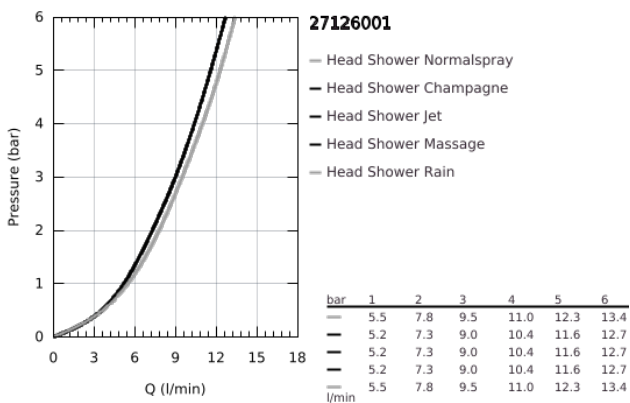

27 126 001 RELEXA RUSTIC 100 FIVE ΚΕΦΑΛΗ ΝΤΟΥΣ 5 ΛΕΙΤΟΥΡΓΙΩΝ

ΠΕΡΙΓΡΑΦΗ ΠΡΟΪΟΝΤΟΣ

- Χρώμα: chrome
- Κανονικό /Jet/Rain/Massage/Champagne
- σφαιρικός σύνδεσμος
- σπείρωμα σύνδεσης 1/2"
- 9.5 l/min flow limiter
- GROHE DreamSpray - perfect flow
- Φινίρισμα GROHE LongLife
- GROHE SpeedClean σύστημα αποφυγήςαλάτων ασβεστίου
- Inner WaterGuide - inner insulation for surface protection
- κατάλληλο για ταχυθερμοσίφωνες
- ελάχιστη προτεινόμενη πίεση 1.0 bar
- available until 07/2023

27 126 001 RELEXA RUSTIC 100 FIVE ΚΕΦΑΛΗ ΝΤΟΥΣ 5 ΛΕΙΤΟΥΡΓΙΩΝ

ΑΝΤΑΛΛΑΚΤΙΚΑ, Αυγούστου 2013 – τώρα

1: Μόνωση $\varnothing 18,5 \times \varnothing 12 \times 2$ (Αριθμός ανταλλακτικού 0138900M)

2: Φίλτρο ακαθαρσιών (Αριθμός ανταλλακτικού 0676800M)