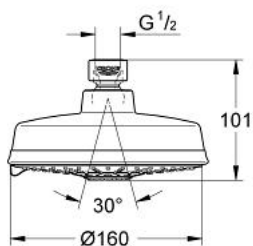

27 128 000 **RAINSHOWER RUSTIC 160 ΚΕΦΑΛΗ ΝΤΟΥΣ 4 ΛΕΙΤΟΥΡΓΙΩΝ**

ΠΕΡΙΓΡΑΦΗ ΠΡΟΪΟΝΤΟΣ

- Χρώμα: chrome
- spray patterns: Rain, Jet, Pure, Champagne spray
- ball joint with turning angle $15^{\circ} \pm 15^{\circ}$
- σπείρωμα σύνδεσης 1/2"
- Φινίρισμα GROHE LongLife
- GROHE SpeedClean σύστημα αποφυγής αλάτων ασβεστίου
- κατάλληλο για ταχυθερμοσίφωνες
- ελάχιστη προτεινόμενη πίεση 0.5 bar
- The head shower is suitable for minimum flow rate of 7.5 l/min and a maximum of 25 l/min (DIN EN 1112). Minimum pressure > 1 bar, maximum 5 bar (DIN EN 1112).
- recommended for use with Rainshower shower arms